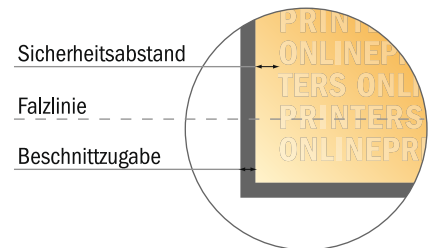

- **Datenformat:**
50,40 x 43,80 cm
- **Endformat (geschlossen):**
21,40 x 30,20 cm
- **Füllhöhe:**
6,00 mm
- **Sicherheitsabstand**
4 mm: Abstand der Texte/ Informationen zum Rand des Endformats, dies verhindert unerwünschten Anschnitt.

Bitte beachten Sie:

- Beschnittzugabe und Sicherheitsabstand wie angegeben anlegen.
- Hintergrundfarben, Bilder oder Grafiken bis an den Rand des Datenformates anlegen.
- Bei der Produktion können durch das Schneiden, Stanzen und Falzen Toleranzen auftreten.
- Diese Skizze ist nicht maßstabsgetreu.
- Druckdatenhinweise finden Sie unter dem Menüpunkt "Druckdaten" auf www.onlineprinters.de

Exklusiv-Mappen mit optionalem Zubehör

DIN-A4 • Hochformat

#13 Formatansicht um 90 Grad gedreht.

- **Datenformat:**
50,40 x 43,80 cm
- **Endformat (geschlossen):**
21,40 x 30,20 cm
- **Füllhöhe:**
6,00 mm
- **Sicherheitsabstand**
4 mm: Abstand der Texte/ Informationen zum Rand des Endformats, dies verhindert unerwünschten Anschnitt.