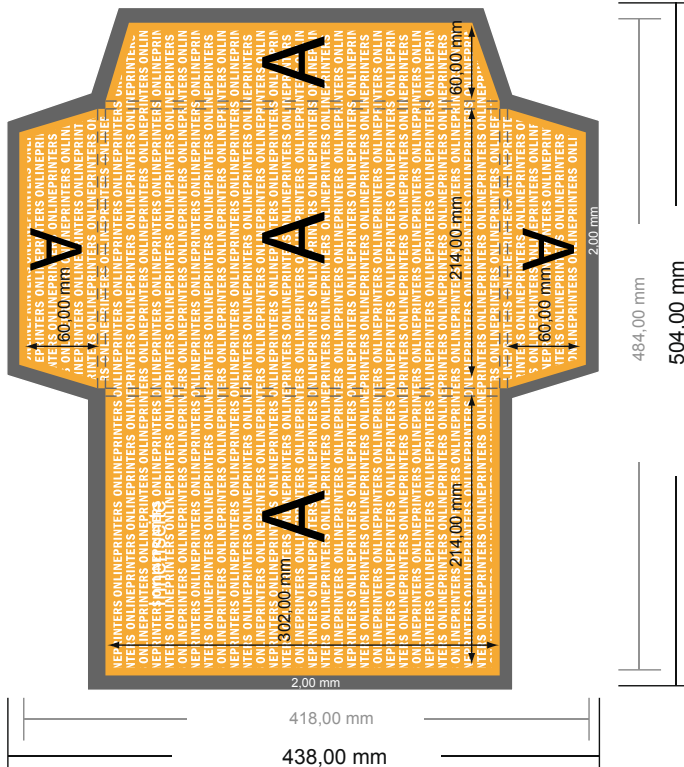

- **Datenformat:**
50,40 x 43,80 cm
- **Endformat (geschlossen):**
21,40 x 30,20 cm
- **Füllhöhe:**
6,00 mm
- **Sicherheitsabstand**
4 mm: Abstand der Texte/ Informationen zum Rand des Endformats, dies verhindert unerwünschten Anschnitt.

Bitte beachten Sie:

- Beschnittzugabe und Sicherheitsabstand wie angegeben anlegen.
- Hintergrundfarben, Bilder oder Grafiken bis an den Rand des Datenformates anlegen.
- Bei der Produktion können durch das Schneiden, Stanzen und Falzen Toleranzen auftreten.
- Diese Skizze ist nicht maßstabsgetreu.
- Druckdatenhinweise finden Sie unter dem Menüpunkt "Druckdaten" auf www.onlineprinters.de

Exklusiv-Mappen mit optionalem Zubehör

DIN-A4 • Hochformat

#13 Formatansicht um 90 Grad gedreht.

- **Datenformat:**
50,40 x 43,80 cm
- **Endformat (geschlossen):**
21,40 x 30,20 cm
- **Füllhöhe:**
6,00 mm
- **Sicherheitsabstand**
4 mm: Abstand der Texte/ Informationen zum Rand des Endformats, dies verhindert unerwünschten Anschnitt.