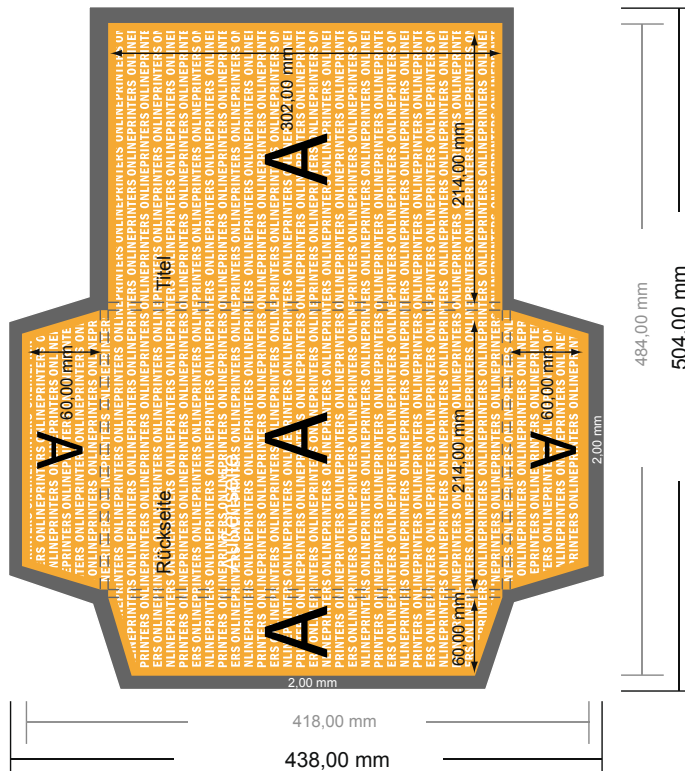

Exklusiv-Mappen mit optionalem Zubehör

DIN-A4 • Hochformat

#13 Formatansicht um 90 Grad gedreht.

ACHTUNG

Bitte entfernen Sie die Stanzkontur aus der Downloadvorlage, bevor Sie ihre Druckdaten generieren.
Bitte verdeutlichen Sie uns den Stand der Stanzkontur anhand einer zweiten Datei (Ansichtsdatei).

- **Datenformat:**
50,40 x 43,80 cm
- **Endformat (geschlossen):**
21,40 x 30,20 cm
- **Füllhöhe:**
6,00 mm
- **Sicherheitsabstand**
4 mm: Abstand der Texte/ Informationen zum Rand des Endformats, dies verhindert unerwünschten Anschnitt.

Bitte beachten Sie:

- Beschnittzugabe und Sicherheitsabstand wie angegeben anlegen.
- Hintergrundfarben, Bilder oder Grafiken bis an den Rand des Datenformates anlegen.
- Bei der Produktion können durch das Schneiden, Stanzen und Falzen Toleranzen auftreten.
- Diese Skizze ist nicht maßstabsgetreu.
- Druckdatenhinweise finden Sie unter dem Menüpunkt "Druckdaten" auf www.onlineprinters.de

Exklusiv-Mappen mit optionalem Zubehör

DIN-A4 • Hochformat

#13 Formatansicht um 90 Grad gedreht.

- **Datenformat:**
50,40 x 43,80 cm
- **Endformat (geschlossen):**
21,40 x 30,20 cm
- **Füllhöhe:**
6,00 mm
- **Sicherheitsabstand**
4 mm: Abstand der Texte/ Informationen zum Rand des Endformats, dies verhindert unerwünschten Anschnitt.