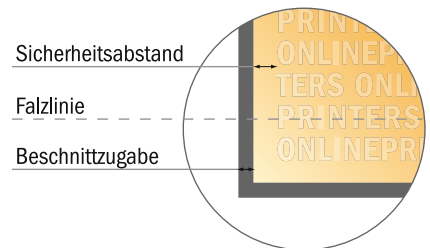

Exklusiv-Mappen mit optionalem Zubehör

DIN-A4 • Hochformat

#13 Formatansicht um 90 Grad gedreht.

ACHTUNG

Bitte entfernen Sie die Stanzkontur aus der Downloadvorlage, bevor Sie ihre Druckdaten generieren.
Bitte verdeutlichen Sie uns den Stand der Stanzkontur anhand einer zweiten Datei (Ansichtsdatei).

- **Datenformat:**
50,40 x 43,80 cm
- **Endformat (geschlossen):**
21,40 x 30,20 cm
- **Füllhöhe:**
6,00 mm
- **Sicherheitsabstand**
4 mm: Abstand der Texte/ Informationen zum Rand des Endformats, dies verhindert unerwünschten Anschnitt.

Bitte beachten Sie:

- Beschnittzugabe und Sicherheitsabstand wie angegeben anlegen.
- Hintergrundfarben, Bilder oder Grafiken bis an den Rand des Datenformates anlegen.
- Bei der Produktion können durch das Schneiden, Stanzen und Falzen Toleranzen auftreten.
- Diese Skizze ist nicht maßstabsgetreu.
- Druckdatenhinweise finden Sie unter dem Menüpunkt "Druckdaten" auf www.onlineprinters.de

Exklusiv-Mappen mit optionalem Zubehör

DIN-A4 • Hochformat

#13 Formatansicht um 90 Grad gedreht.

- **Datenformat:**
50,40 x 43,80 cm
- **Endformat (geschlossen):**
21,40 x 30,20 cm
- **Füllhöhe:**
6,00 mm
- **Sicherheitsabstand**
4 mm: Abstand der Texte/ Informationen zum Rand des Endformats, dies verhindert unerwünschten Anschnitt.