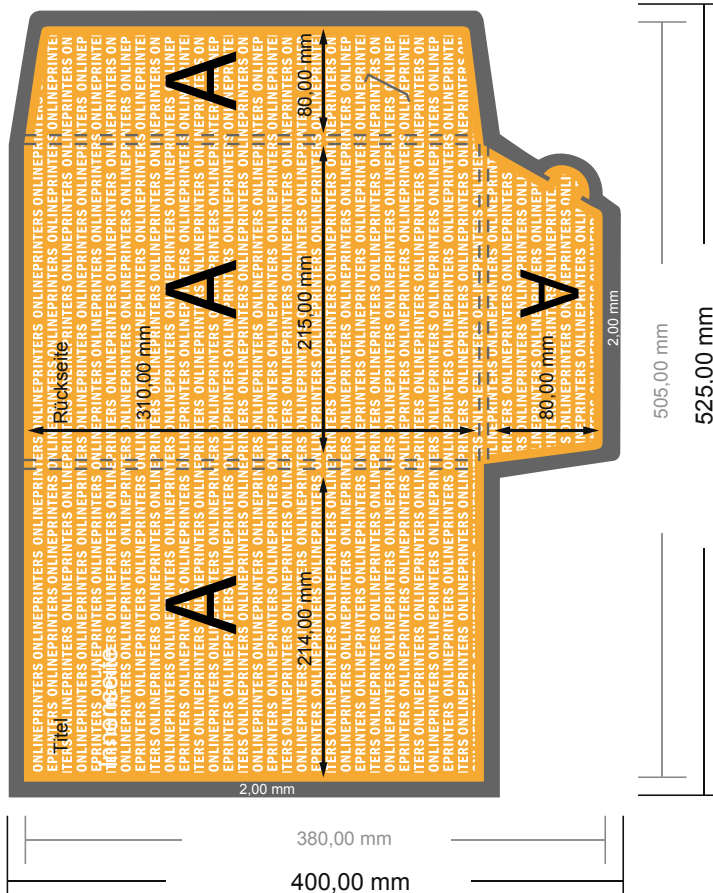

# #14

Formatansicht um 90 Grad gedreht.

- Datenformat:  
52,50 x 40,00 cm
- Endformat (geschlossen):  
21,50 x 31,00 cm
- Füllhöhe:  
6,00 mm
- Sicherheitsabstand  
4 mm: Abstand der Texte/  
Informationen zum Rand des  
Endformats, dies verhindert  
unerwünschten Anschnitt.

### Bitte beachten Sie:

- Beschnittzugabe und Sicherheitsabstand wie angegeben anlegen.
- Hintergrundfarben, Bilder oder Grafiken bis an den Rand des Datenformates anlegen.
- Bei der Produktion können durch das Schneiden, Stanzen und Falzen Toleranzen auftreten.
- Diese Skizze ist nicht maßstabsgetreu.
- Druckdatenhinweise finden Sie unter dem Menüpunkt "Druckdaten" auf [www.onlineprinters.de](http://www.onlineprinters.de)