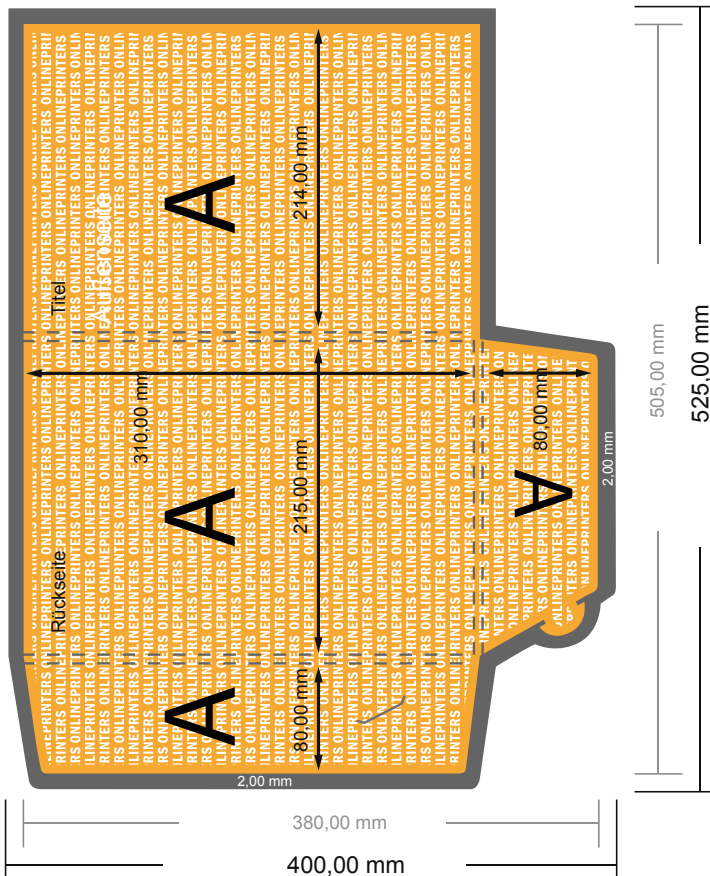

## Exklusiv-Mappen mit optionalem Zubehör

DIN-A4 • Hochformat

# #14

Formatansicht um 90 Grad gedreht.

- Datenformat:  
52,50 x 40,00 cm
- Endformat (geschlossen):  
21,50 x 31,00 cm
- Füllhöhe:  
6,00 mm
- Sicherheitsabstand  
4 mm: Abstand der Texte/  
Informationen zum Rand des  
Endformats, dies verhindert  
unerwünschten Anschnitt.