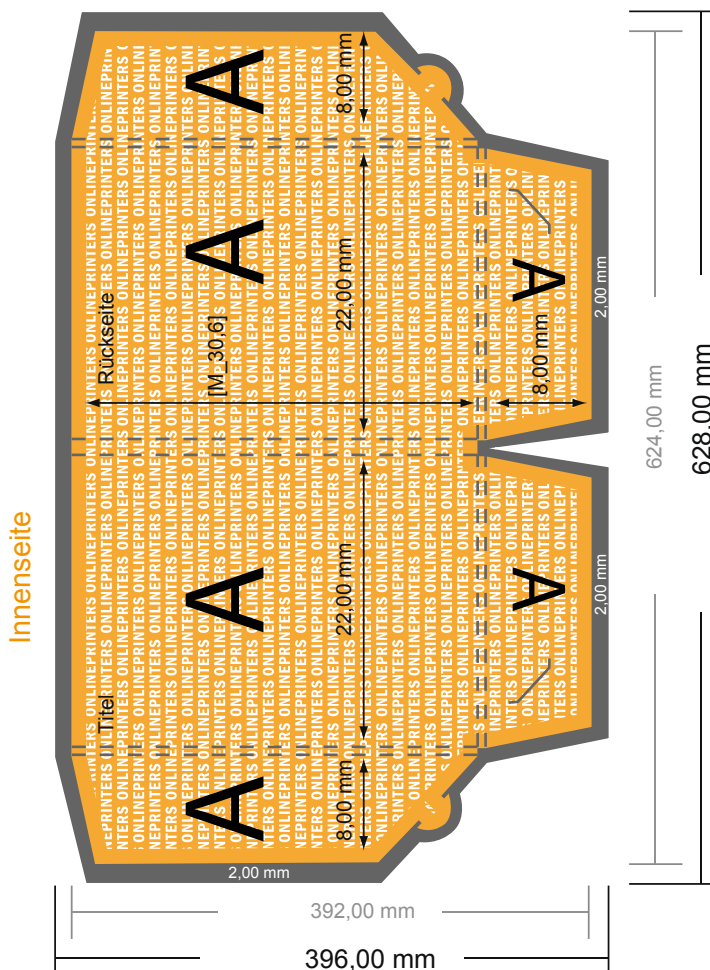

Exklusiv-Mappen mit optionalem Zubehör

DIN-A4 • Hochformat

#20

Formatansicht um 90 Grad gedreht.

ACHTUNG

Bitte entfernen Sie die Stanzkontur aus der Downloadvorlage, bevor Sie ihre Druckdaten generieren.
Bitte verdeutlichen Sie uns den Stand der Stanzkontur anhand einer zweiten Datei (Ansichtsdatei).

- Datenformat:
  62,80 x 39,60 cm
- Endformat (geschlossen):
  22,00 x 30,60 cm
- Füllhöhe:
  12,00 mm
- Sicherheitsabstand
  4 mm: Abstand der Texte/ Informationen zum Rand des Endformats, dies verhindert unerwünschten Anschnitt.

Bitte beachten Sie:

- Beschnittzugabe und Sicherheitsabstand wie angegeben anlegen.
- Hintergrundfarben, Bilder oder Grafiken bis an den Rand des Datenformates anlegen.
- Bei der Produktion können durch das Schneiden, Stanzen und Falzen Toleranzen auftreten.
- Diese Skizze ist nicht maßstabsgetreu.
- Druckdatenhinweise finden Sie unter dem Menüpunkt "Druckdaten" auf www.onlineprinters.de