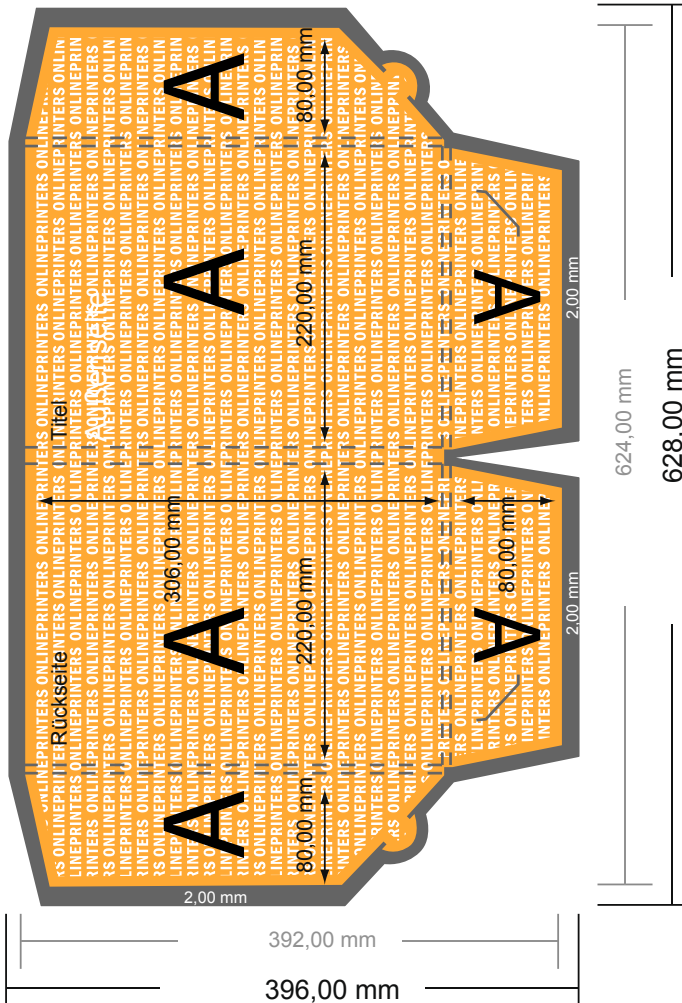

Exklusiv-Mappen mit optionalem Zubehör

DIN-A4 • Hochformat

#20 Formatansicht um 90 Grad gedreht

ACHTUNG

Bitte entfernen Sie die Stanzkontur aus der Downloadvorlage, bevor Sie ihre Druckdaten generieren.

Bitte verdeutlichen Sie uns den Stand der Stanzkontur anhand einer zweiten Datei (Ansichtsdatei).

- **Datenformat:**
62,80 x 39,60 cm
- **Endformat (geschlossen):**
22,00 x 30,60 cm
- **Füllhöhe:**
12,00 mm
- **Sicherheitsabstand**
4 mm: Abstand der Texte/ Informationen zum Rand des Endformats, dies verhindert unerwünschten Anschnitt.

Bitte beachten Sie:

- Beschnittzugabe und Sicherheitsabstand wie angegeben anlegen.
- Hintergrundfarben, Bilder oder Grafiken bis an den Rand des Datenformates anlegen.
- Bei der Produktion können durch das Schneiden, Stanzen und Falzen Toleranzen auftreten.
- Diese Skizze ist nicht maßstabsgetreu.
- Druckdatenhinweise finden Sie unter dem Menüpunkt "Druckdaten" auf www.onlineprinters.de

- Datenformat:
62,80 x 39,60 cm
- Endformat (geschlossen):
22,00 x 30,60 cm
- Füllhöhe:
12,00 mm
- Sicherheitsabstand
4 mm: Abstand der Texte/ Informationen zum Rand des Endformats, dies verhindert unerwünschten Anschnitt.