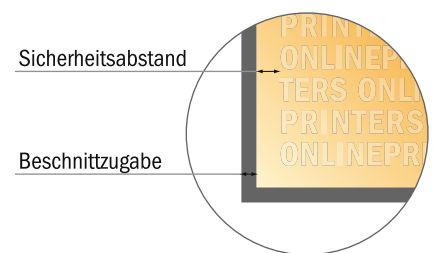

## Klebeetiketten

Oval, 9,5 x 14,5 cm

- Datenformat  
(inkl. 2,00 mm Beschnitt):  
9,90 x 14,90 cm
- Endformat:  
9,50 x 14,50 cm
- Sicherheitsabstand  
4 mm: Abstand der Texte/  
Informationen zum Rand des  
Endformats, dies verhindert  
unerwünschten Anschnitt.

### Bitte beachten Sie:

- Beschnittzugabe und Sicherheitsabstand wie angegeben anlegen.
- Hintergrundfarben, Bilder oder Grafiken bis an den Rand des Datenformates anlegen.
- Bei der Produktion können durch das Schneiden, Stanzen und Falzen Toleranzen auftreten.
- Diese Skizze ist nicht maßstabsgetreu.
- Druckdatenhinweise finden Sie unter dem Menüpunkt "Druckdaten" auf [www.onlineprinters.de](http://www.onlineprinters.de)