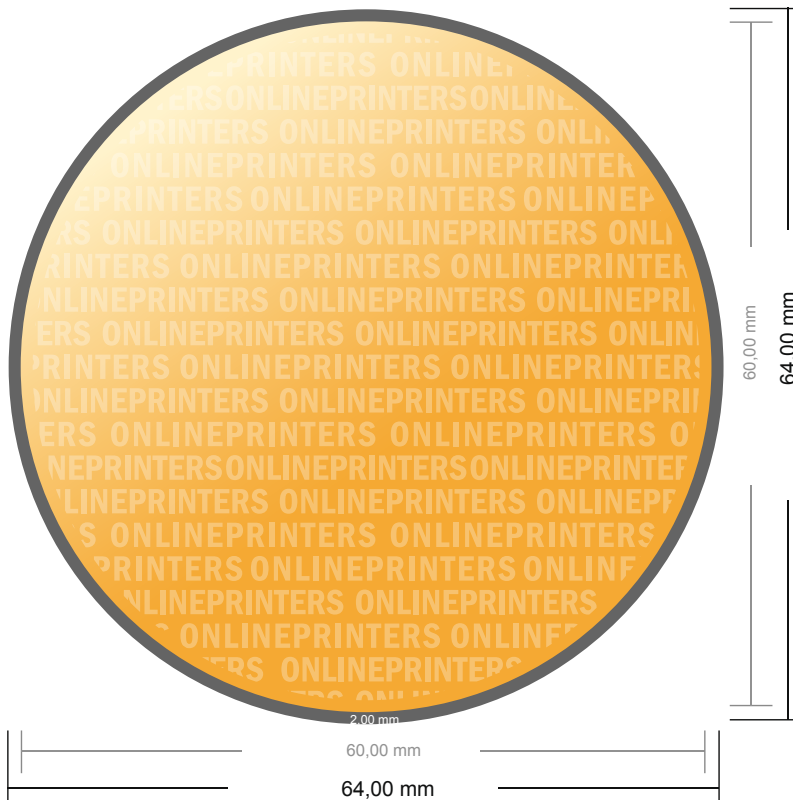

## Klebeetiketten

Rund, 6,0 cm Durchmesser

- **Datenformat**  
(inkl. 2,00 mm Beschnitt):  
6,40 x 6,40 cm
- **Endformat:**  
6,00 x 6,00 cm
- **Sicherheitsabstand**  
4 mm: Abstand der Texte/  
Informationen zum Rand des  
Endformats, dies verhindert  
unerwünschten Anschnitt.

### Bitte beachten Sie:

- Beschnittzugabe und Sicherheitsabstand wie angegeben anlegen.
- Hintergrundfarben, Bilder oder Grafiken bis an den Rand des Datenformates anlegen.
- Bei der Produktion können durch das Schneiden, Stanzen und Falzen Toleranzen auftreten.
- Diese Skizze ist nicht maßstabsgetreu.
- Druckdatenhinweise finden Sie unter dem Menüpunkt "Druckdaten" auf [www.onlineprinters.de](http://www.onlineprinters.de)