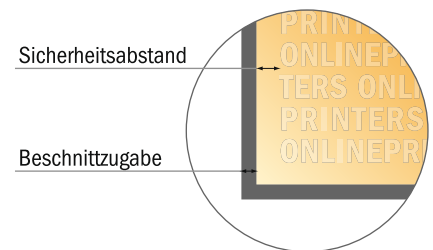

## Klebeetiketten

Rund, 6,0 cm Durchmesser

- **Datenformat**  
(inkl. 2,00 mm Beschnitt):  
6,40 x 6,40 cm
- **Endformat:**  
6,00 x 6,00 cm
- **Sicherheitsabstand**  
4 mm: Abstand der Texte/  
Informationen zum Rand des  
Endformats, dies verhindert  
unerwünschten Anschnitt.

### Bitte beachten Sie:

- Beschnittzugabe und Sicherheitsabstand wie angegeben anlegen.
- Hintergrundfarben, Bilder oder Grafiken bis an den Rand des Datenformates anlegen.
- Bei der Produktion können durch das Schneiden, Stanzen und Falzen Toleranzen auftreten.
- Diese Skizze ist nicht maßstabsgetreu.
- Druckdatenhinweise finden Sie unter dem Menüpunkt "Druckdaten" auf [www.onlineprinters.de](http://www.onlineprinters.de)