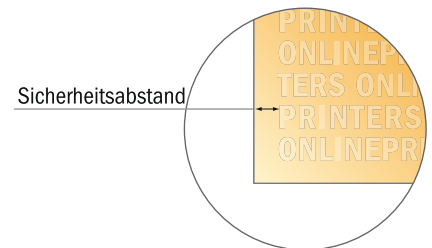

Briefumschläge

DIN-C6 • ohne Fenster

- **Datenformat**
(inkl. 2,00 mm Beschnitt):
19,40 x 24,80 cm
- **Endformat:**
16,20 x 11,40 cm
- **Bedruckbarer Bereich:**
19,00 x 24,40 cm
- **Sicherheitsabstand**
4 mm: Abstand der Texte/
Informationen zum Rand des
Endformats, dies verhindert
unerwünschten Anschnitt.

Bitte beachten Sie:

- Beschnittzugabe und Sicherheitsabstand wie angegeben anlegen.
- Hintergrundfarben, Bilder oder Grafiken bis an den Rand des Datenformates anlegen.
- Bei der Produktion können durch das Schneiden, Stanzen und Falzen Toleranzen auftreten.
- Diese Skizze ist nicht maßstabsgetreu.
- Druckdatenhinweise finden Sie unter dem Menüpunkt "Druckdaten" auf www.onlineprinters.de