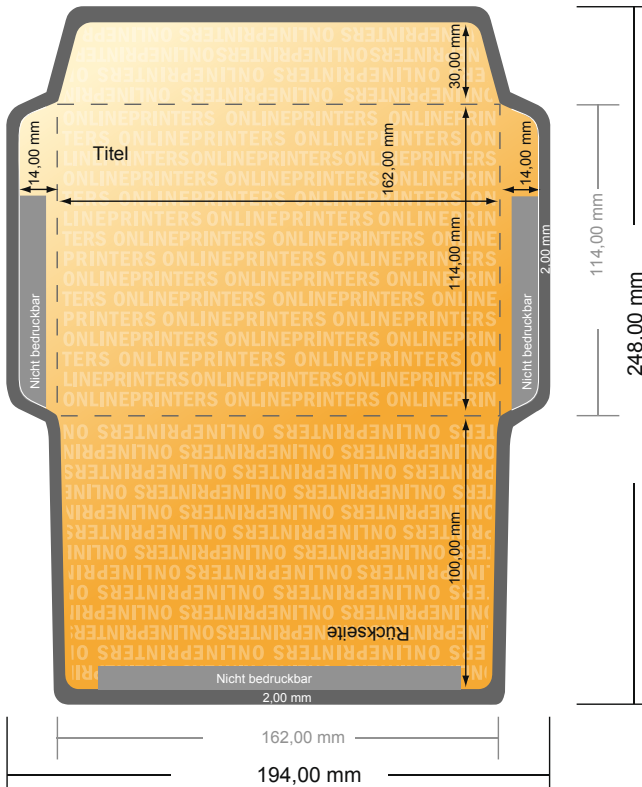

Briefumschläge

DIN-C6 • ohne Fenster

- **Datenformat**
(inkl. 2,00 mm Beschnitt):
19,40 x 24,80 cm
- **Endformat:**
16,20 x 11,40 cm
- **Bedruckbarer Bereich:**
19,00 x 24,40 cm
- **Sicherheitsabstand**
4 mm: Abstand der Texte/
Informationen zum Rand des
Endformats, dies verhindert
unerwünschten Anschnitt.

Bitte beachten Sie:

- Beschnittzugabe und Sicherheitsabstand wie angegeben anlegen.
- Hintergrundfarben, Bilder oder Grafiken bis an den Rand des Datenformates anlegen.
- Bei der Produktion können durch das Schneiden, Stanzen und Falzen Toleranzen auftreten.
- Diese Skizze ist nicht maßstabsgetreu.
- Druckdatenhinweise finden Sie unter dem Menüpunkt "Druckdaten" auf www.onlineprinters.de