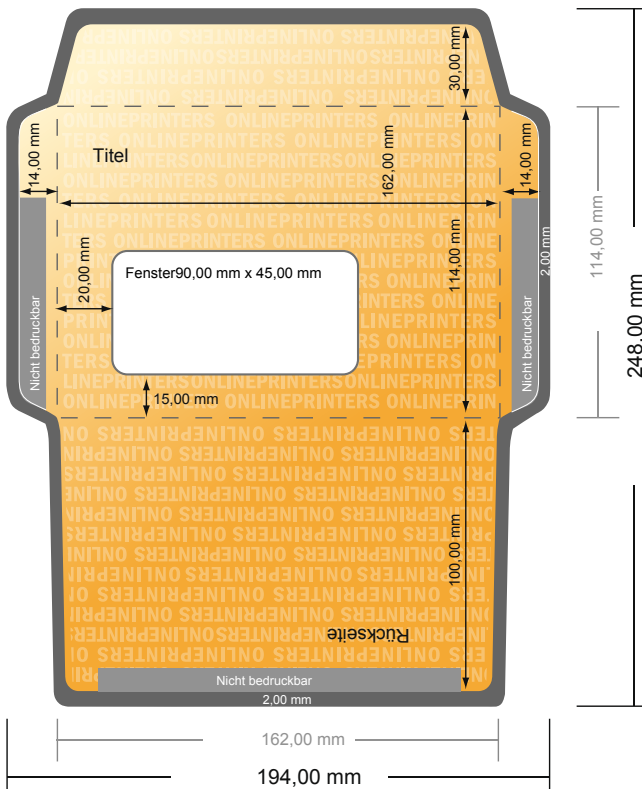

## Briefumschläge

DIN-C6 • mit Fenster links

- **Datenformat**  
(inkl. 2,00 mm Beschnitt):  
19,40 x 24,80 cm
- **Endformat:**  
16,20 x 11,40 cm
- **Bedruckbarer Bereich:**  
19,00 x 24,40 cm
- **Sicherheitsabstand**  
4 mm: Abstand der Texte/  
Informationen zum Rand des  
Endformats, dies verhindert  
unerwünschten Anschnitt.

### Bitte beachten Sie:

- Beschnittzugabe und Sicherheitsabstand wie angegeben anlegen.
- Hintergrundfarben, Bilder oder Grafiken bis an den Rand des Datenformates anlegen.
- Bei der Produktion können durch das Schneiden, Stanzen und Falzen Toleranzen auftreten.
- Diese Skizze ist nicht maßstabsgetreu.
- Druckdatenhinweise finden Sie unter dem Menüpunkt "Druckdaten" auf [www.onlineprinters.de](http://www.onlineprinters.de)