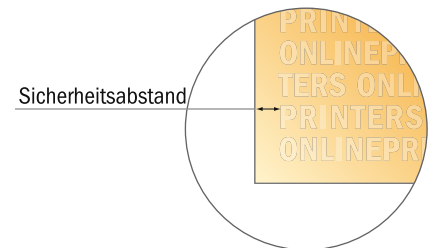

## Briefumschläge

DIN-C6 • mit Fenster links

- **Datenformat**  
(inkl. 2,00 mm Beschnitt):  
19,40 x 24,80 cm
- **Endformat:**  
16,20 x 11,40 cm
- **Bedruckbarer Bereich:**  
19,00 x 24,40 cm
- **Sicherheitsabstand**  
4 mm: Abstand der Texte/  
Informationen zum Rand des  
Endformats, dies verhindert  
unerwünschten Anschnitt.

### Bitte beachten Sie:

- Beschnittzugabe und Sicherheitsabstand wie angegeben anlegen.
- Hintergrundfarben, Bilder oder Grafiken bis an den Rand des Datenformates anlegen.
- Bei der Produktion können durch das Schneiden, Stanzen und Falzen Toleranzen auftreten.
- Diese Skizze ist nicht maßstabsgetreu.
- Druckdatenhinweise finden Sie unter dem Menüpunkt "Druckdaten" auf [www.onlineprinters.de](http://www.onlineprinters.de)