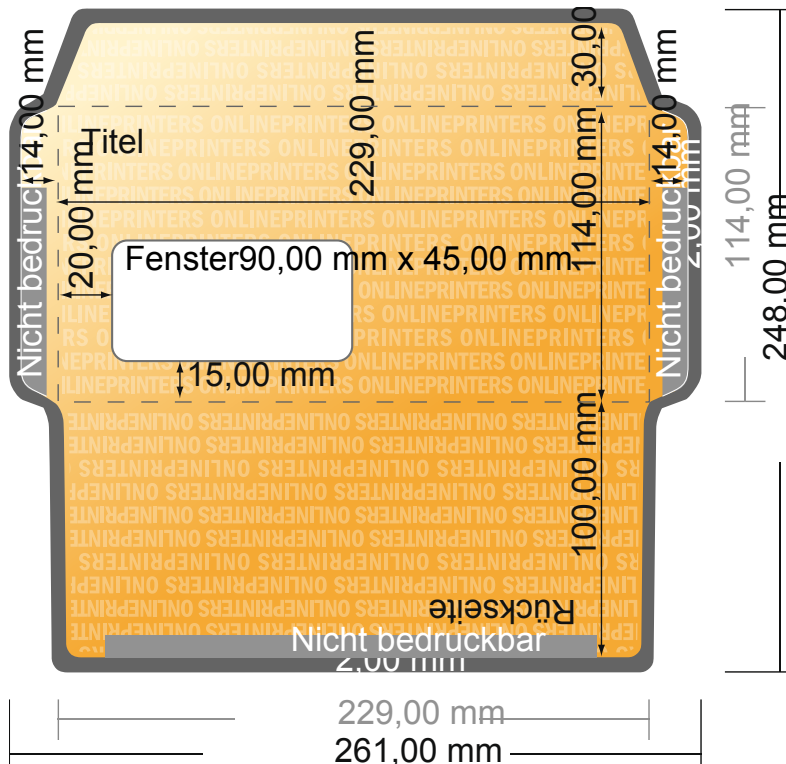

Briefumschläge

DIN C6/5 • mit Fenster links

- **Datenformat**
(inkl. 2,00 mm Beschnitt):
26,10 x 24,80 cm
- **Endformat:**
22,90 x 11,40 cm
- **Bedruckbarer Bereich:**
26,10 x 24,80 cm
- **Sicherheitsabstand**
4 mm: Abstand der Texte/
Informationen zum Rand des
Endformats, dies verhindert
unerwünschten Anschnitt.

Bitte beachten Sie:

- Beschnittzugabe und Sicherheitsabstand wie angegeben anlegen.
- Hintergrundfarben, Bilder oder Grafiken bis an den Rand des Datenformates anlegen.
- Bei der Produktion können durch das Schneiden, Stanzen und Falzen Toleranzen auftreten.
- Diese Skizze ist nicht maßstabsgetreu.
- Druckdatenhinweise finden Sie unter dem Menüpunkt "Druckdaten" auf www.onlineprinters.de