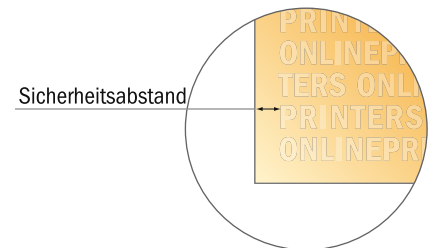

Briefumschläge

DIN C6/5 • mit Fenster links

- **Datenformat**
(inkl. 2,00 mm Beschnitt):
26,10 x 24,80 cm
- **Endformat:**
22,90 x 11,40 cm
- **Bedruckbarer Bereich:**
26,10 x 24,80 cm
- **Sicherheitsabstand**
4 mm: Abstand der Texte/
Informationen zum Rand des
Endformats, dies verhindert
unerwünschten Anschnitt.

Bitte beachten Sie:

- Beschnittzugabe und Sicherheitsabstand wie angegeben anlegen.
- Hintergrundfarben, Bilder oder Grafiken bis an den Rand des Datenformates anlegen.
- Bei der Produktion können durch das Schneiden, Stanzen und Falzen Toleranzen auftreten.
- Diese Skizze ist nicht maßstabsgetreu.
- Druckdatenhinweise finden Sie unter dem Menüpunkt "Druckdaten" auf www.onlineprinters.de