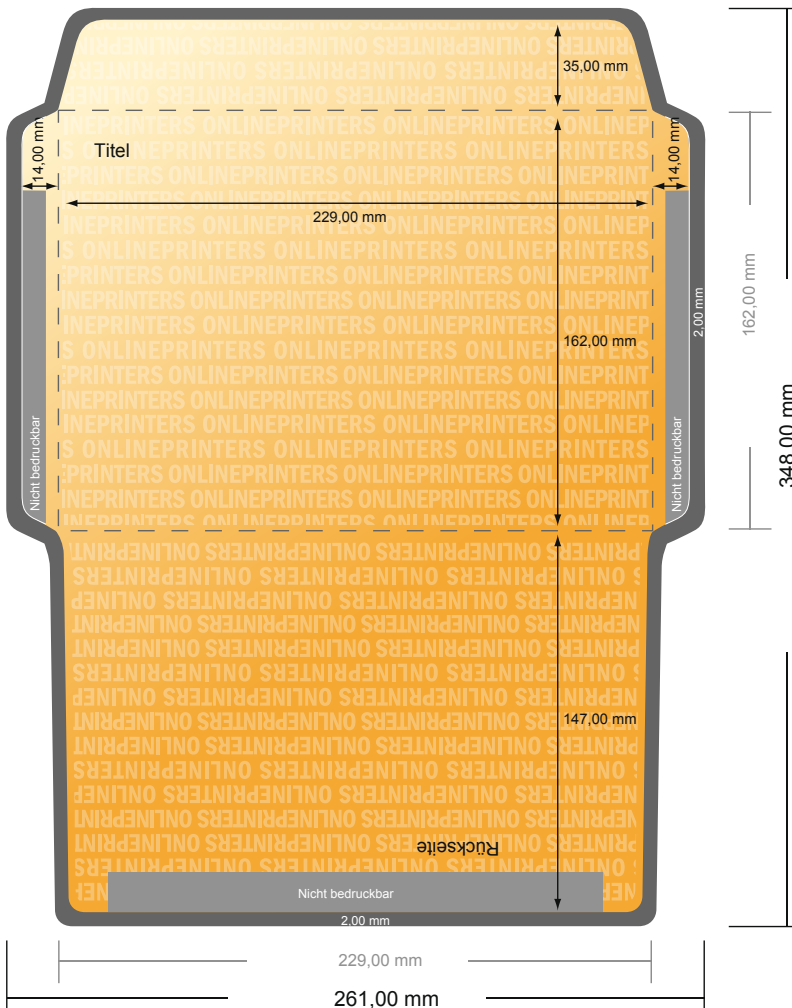

# Briefumschläge maschinenkuvertierbar

DIN-C5 • ohne Fenster

- **Datenformat**  
(inkl. 2,00 mm Beschnitt):  
26,10 x 34,80 cm
- **Endformat:**  
22,90 x 16,20 cm
- **Bedruckbarer Bereich:**  
25,70 x 34,40 cm
- **Sicherheitsabstand**  
4 mm: Abstand der Texte/  
Informationen zum Rand des  
Endformats, dies verhindert  
unerwünschten Anschnitt.

## Bitte beachten Sie:

- Beschnittzugabe und Sicherheitsabstand wie angegeben anlegen.
- Hintergrundfarben, Bilder oder Grafiken bis an den Rand des Datenformates anlegen.
- Bei der Produktion können durch das Schneiden, Stanzen und Falzen Toleranzen auftreten.
- Diese Skizze ist nicht maßstabsgetreu.
- Druckdatenhinweise finden Sie unter dem Menüpunkt "Druckdaten" auf [www.onlineprinters.de](http://www.onlineprinters.de)