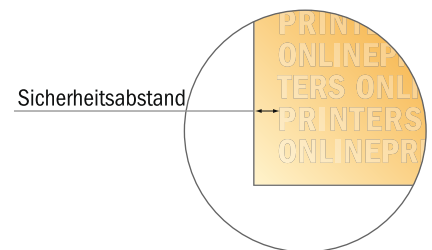

# Briefumschläge maschinenkuvertierbar

DIN-C5 • ohne Fenster

- **Datenformat**  
(inkl. 2,00 mm Beschnitt):  
26,10 x 34,80 cm
- **Endformat:**  
22,90 x 16,20 cm
- **Bedruckbarer Bereich:**  
25,70 x 34,40 cm
- **Sicherheitsabstand**  
4 mm: Abstand der Texte/  
Informationen zum Rand des  
Endformats, dies verhindert  
unerwünschten Anschnitt.

## Bitte beachten Sie:

- Beschnittzugabe und Sicherheitsabstand wie angegeben anlegen.
- Hintergrundfarben, Bilder oder Grafiken bis an den Rand des Datenformates anlegen.
- Bei der Produktion können durch das Schneiden, Stanzen und Falzen Toleranzen auftreten.
- Diese Skizze ist nicht maßstabsgetreu.
- Druckdatenhinweise finden Sie unter dem Menüpunkt "Druckdaten" auf [www.onlineprinters.de](http://www.onlineprinters.de)