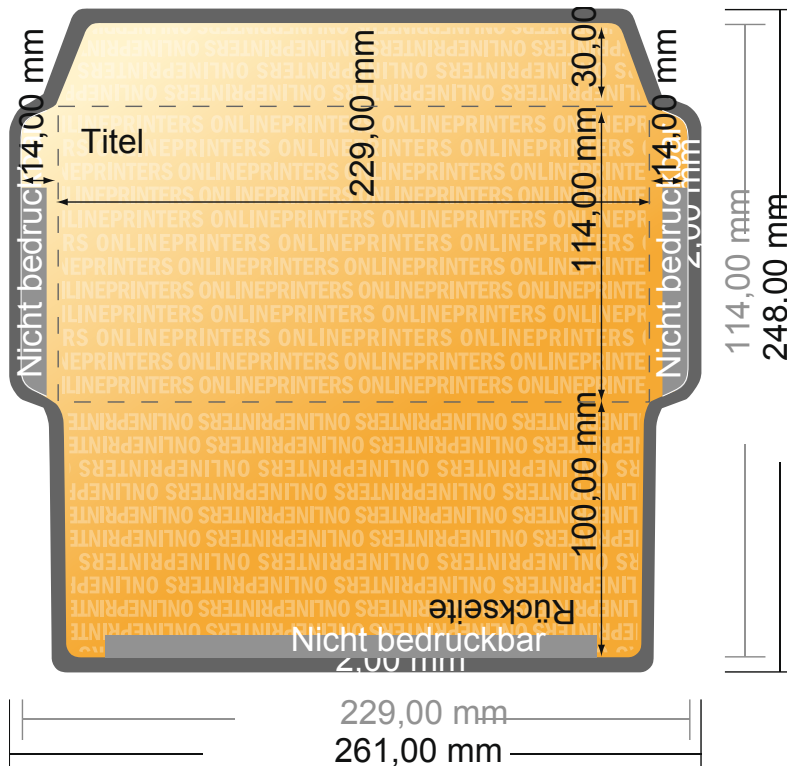

# Briefumschläge maschinenkuvertierbar

DIN C6/5 • ohne Fenster

- **Datenformat**  
(inkl. 2,00 mm Beschnitt):  
26,10 x 24,80 cm
- **Endformat:**  
22,90 x 11,40 cm
- **Bedruckbarer Bereich:**  
26,10 x 24,80 cm
- **Sicherheitsabstand**  
4 mm: Abstand der Texte/  
Informationen zum Rand des  
Endformats, dies verhindert  
unerwünschten Anschnitt.

## Bitte beachten Sie:

- Beschnittzugabe und Sicherheitsabstand wie angegeben anlegen.
- Hintergrundfarben, Bilder oder Grafiken bis an den Rand des Datenformates anlegen.
- Bei der Produktion können durch das Schneiden, Stanzen und Falzen Toleranzen auftreten.
- Diese Skizze ist nicht maßstabsgetreu.
- Druckdatenhinweise finden Sie unter dem Menüpunkt "Druckdaten" auf [www.onlineprinters.de](http://www.onlineprinters.de)