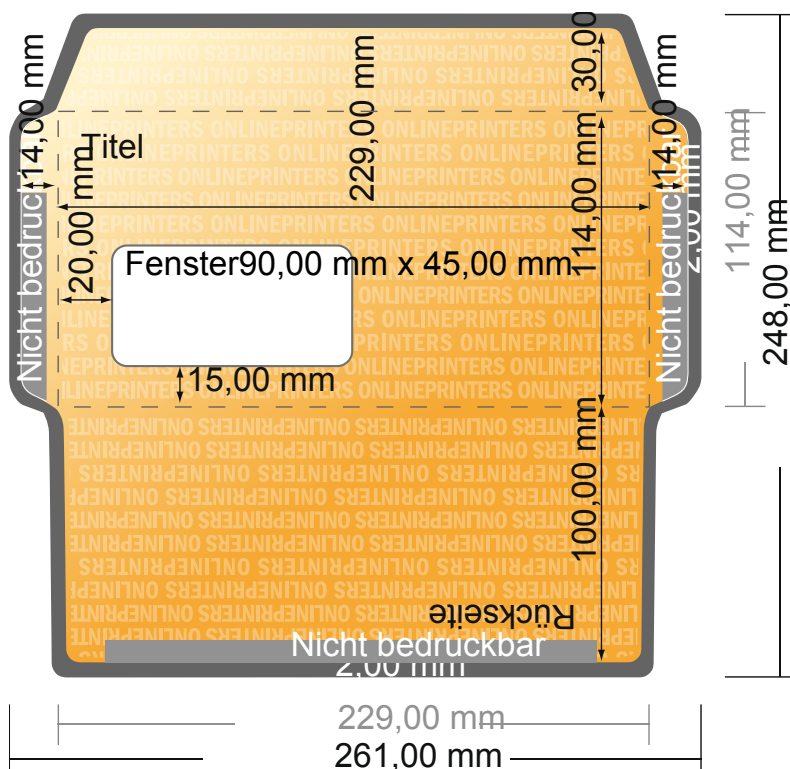

Briefumschläge maschinenkuvertierbar

DIN C6/5 • mit Fenster links

- Datenformat
(inkl. 2,00 mm Beschnitt):
26,10 x 24,80 cm
- Endformat:
22,90 x 11,40 cm
- Bedruckbarer Bereich:
26,10 x 24,80 cm
- Sicherheitsabstand
4 mm: Abstand der Texte/
Informationen zum Rand des
Endformats, dies verhindert
unerwünschten Anschnitt.

Bitte beachten Sie:

- Beschnittzugabe und Sicherheitsabstand wie angegeben anlegen.
- Hintergrundfarben, Bilder oder Grafiken bis an den Rand des Datenformates anlegen.
- Bei der Produktion können durch das Schneiden, Stanzen und Falzen Toleranzen auftreten.
- Diese Skizze ist nicht maßstabsgetreu.
- Druckdatenhinweise finden Sie unter dem Menüpunkt "Druckdaten" auf www.onlineprinters.de