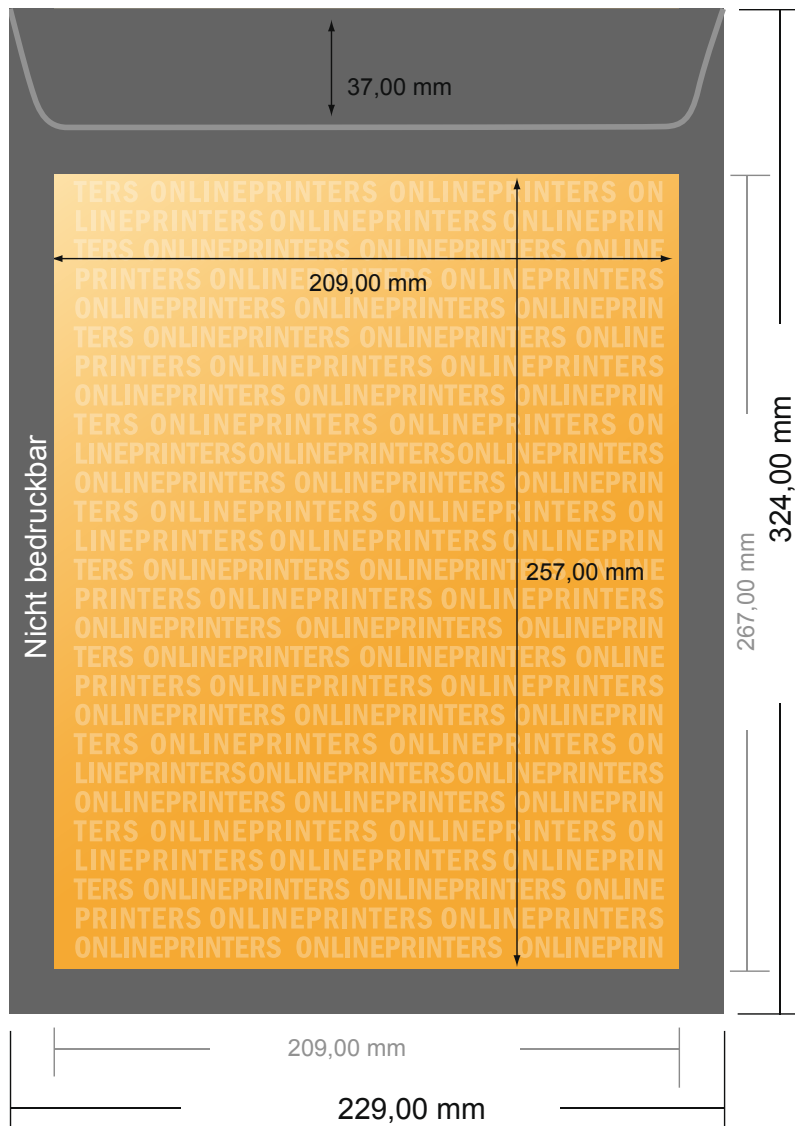

## Versandtaschen

DIN-C4 • ohne Fenster

- **Endformat:**  
22,90 x 32,40 cm
- **Bedruckbarer Bereich:**  
20,90 x 30,40 cm
- **Sicherheitsabstand**  
4 mm: Abstand der Texte/  
Informationen zum Rand des  
Endformats, dies verhindert  
unerwünschten Anschnitt.

### Bitte beachten Sie:

- Beschnittzugabe und Sicherheitsabstand wie angegeben anlegen.
- Hintergrundfarben, Bilder oder Grafiken bis an den Rand des Datenformates anlegen.
- Bei der Produktion können durch das Schneiden, Stanzen und Falzen Toleranzen auftreten.
- Diese Skizze ist nicht maßstabsgetreu.
- Druckdatenhinweise finden Sie unter dem Menüpunkt "Druckdaten" auf [www.onlineprinters.de](http://www.onlineprinters.de)

## Versandtaschen

DIN-C4 • ohne Fenster

- Endformat:  
22,90 x 32,40 cm
- Bedruckbarer Bereich:  
20,90 x 30,40 cm
- **Sicherheitsabstand**  
4 mm: Abstand der Texte/  
Informationen zum Rand des  
Endformats, dies verhindert  
unerwünschten Anschnitt.