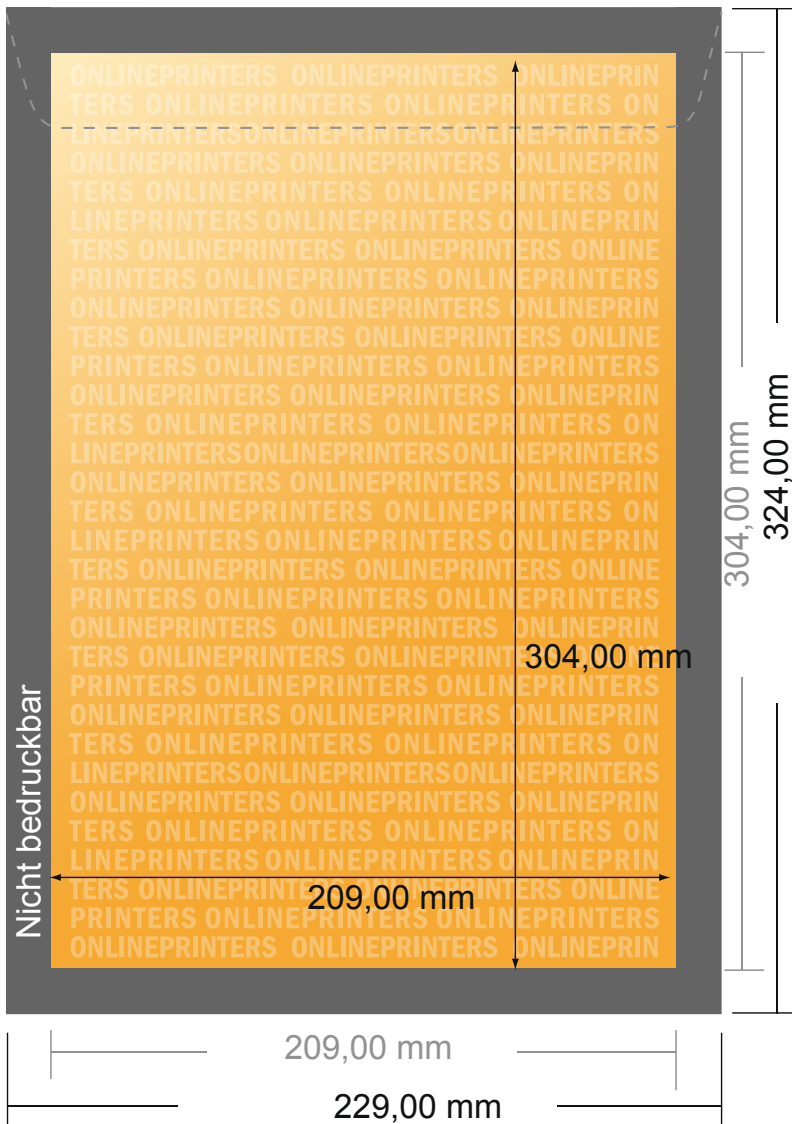

## Versandtaschen

DIN-C4 • ohne Fenster

- **Endformat:**  
22,90 x 32,40 cm
- **Bedruckbarer Bereich:**  
20,90 x 30,40 cm
- **Sicherheitsabstand**  
4 mm: Abstand der Texte/  
Informationen zum Rand des  
Endformats, dies verhindert  
unerwünschten Anschnitt.

### Bitte beachten Sie:

- Beschnittzugabe und Sicherheitsabstand wie angegeben anlegen.
- Hintergrundfarben, Bilder oder Grafiken bis an den Rand des Datenformates anlegen.
- Bei der Produktion können durch das Schneiden, Stanzen und Falzen Toleranzen auftreten.
- Diese Skizze ist nicht maßstabsgetreu.
- Druckdatenhinweise finden Sie unter dem Menüpunkt "Druckdaten" auf [www.onlineprinters.de](http://www.onlineprinters.de)

## Versandtaschen

DIN-C4 • ohne Fenster

- Endformat:  
22,90 x 32,40 cm
- Bedruckbarer Bereich:  
20,90 x 30,40 cm
- **Sicherheitsabstand**  
4 mm: Abstand der Texte/  
Informationen zum Rand des  
Endformats, dies verhindert  
unerwünschten Anschnitt.