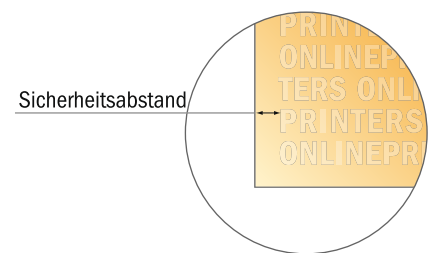

## Versandtaschen

DIN-C4 • ohne Fenster

- **Endformat:**  
22,90 x 32,40 cm
- **Bedruckbarer Bereich:**  
20,90 x 30,40 cm
- **Sicherheitsabstand**  
4 mm: Abstand der Texte/  
Informationen zum Rand des  
Endformats, dies verhindert  
unerwünschten Anschnitt.

### Bitte beachten Sie:

- Beschnittzugabe und Sicherheitsabstand wie angegeben anlegen.
- Hintergrundfarben, Bilder oder Grafiken bis an den Rand des Datenformates anlegen.
- Bei der Produktion können durch das Schneiden, Stanzen und Falzen Toleranzen auftreten.
- Diese Skizze ist nicht maßstabsgetreu.
- Druckdatenhinweise finden Sie unter dem Menüpunkt "Druckdaten" auf [www.onlineprinters.de](http://www.onlineprinters.de)

## Versandtaschen

DIN-C4 • ohne Fenster

- Endformat:  
22,90 x 32,40 cm
- Bedruckbarer Bereich:  
20,90 x 30,40 cm
- **Sicherheitsabstand**  
4 mm: Abstand der Texte/  
Informationen zum Rand des  
Endformats, dies verhindert  
unerwünschten Anschnitt.