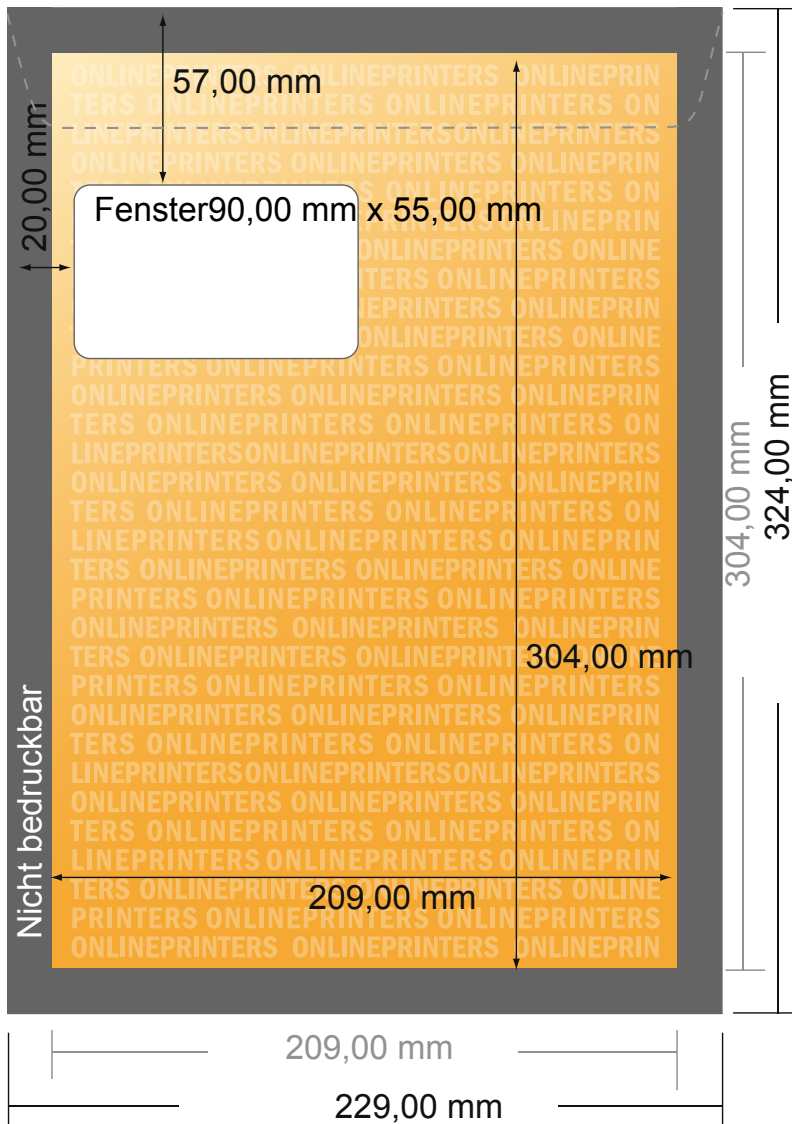

Versandtaschen

DIN-C4 • mit Fenster links

- **Endformat:**
22,90 x 32,40 cm
- **Bedruckbarer Bereich:**
20,90 x 30,40 cm
- **Sicherheitsabstand**
4 mm: Abstand der Texte/
Informationen zum Rand des
Endformats, dies verhindert
unerwünschten Anschnitt.

Bitte beachten Sie:

- Beschnittzugabe und Sicherheitsabstand wie angegeben anlegen.
- Hintergrundfarben, Bilder oder Grafiken bis an den Rand des Datenformates anlegen.
- Bei der Produktion können durch das Schneiden, Stanzen und Falzen Toleranzen auftreten.
- Diese Skizze ist nicht maßstabsgetreu.
- Druckdatenhinweise finden Sie unter dem Menüpunkt "Druckdaten" auf www.onlineprinters.de