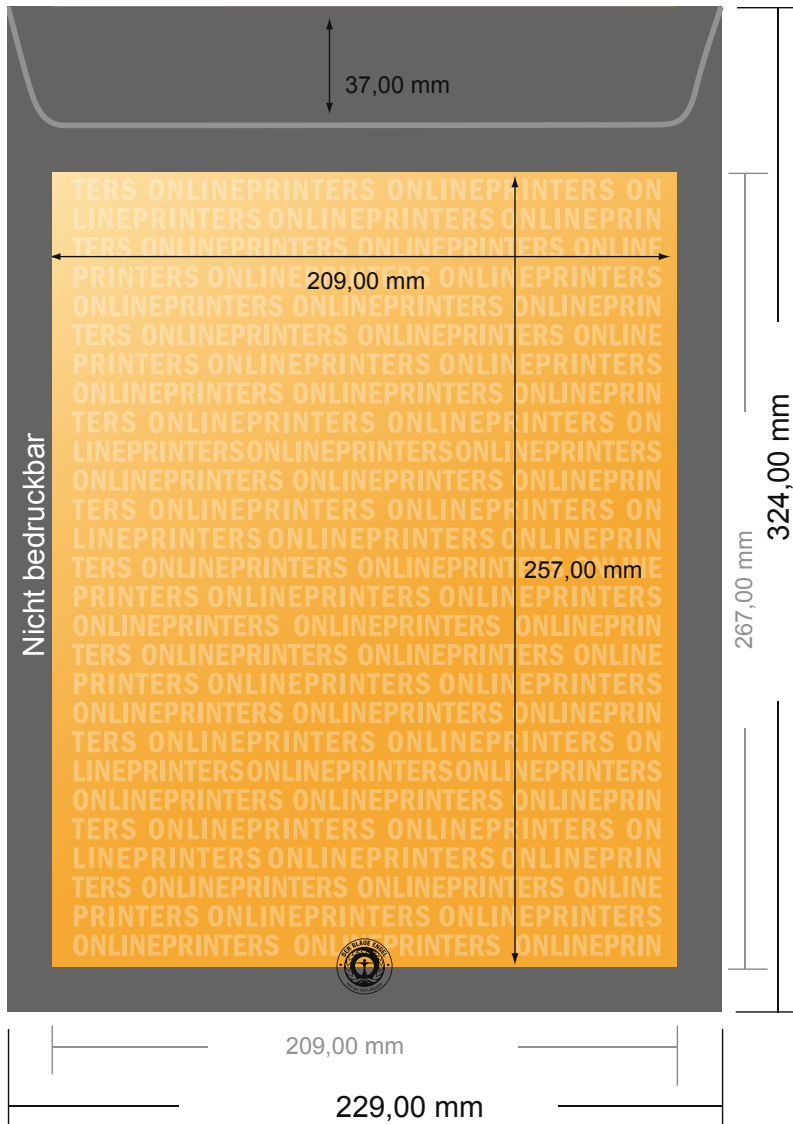

Versandtaschen

DIN-C4 • Recyclingpapier ohne Fenster

- Endformat:
22,90 x 32,40 cm
- Bedruckbarer Bereich:
20,90 x 30,40 cm
- **Sicherheitsabstand**
4 mm: Abstand der Texte/
Informationen zum Rand des
Endformats, dies verhindert
unerwünschten Anschnitt.

Bitte beachten Sie:

- Beschnittzugabe und Sicherheitsabstand wie angegeben anlegen.
- Hintergrundfarben, Bilder oder Grafiken bis an den Rand des Datenformates anlegen.
- Bei der Produktion können durch das Schneiden, Stanzen und Falzen Toleranzen auftreten.
- Diese Skizze ist nicht maßstabsgetreu.
- Druckdatenhinweise finden Sie unter dem Menüpunkt "Druckdaten" auf www.onlineprinters.de