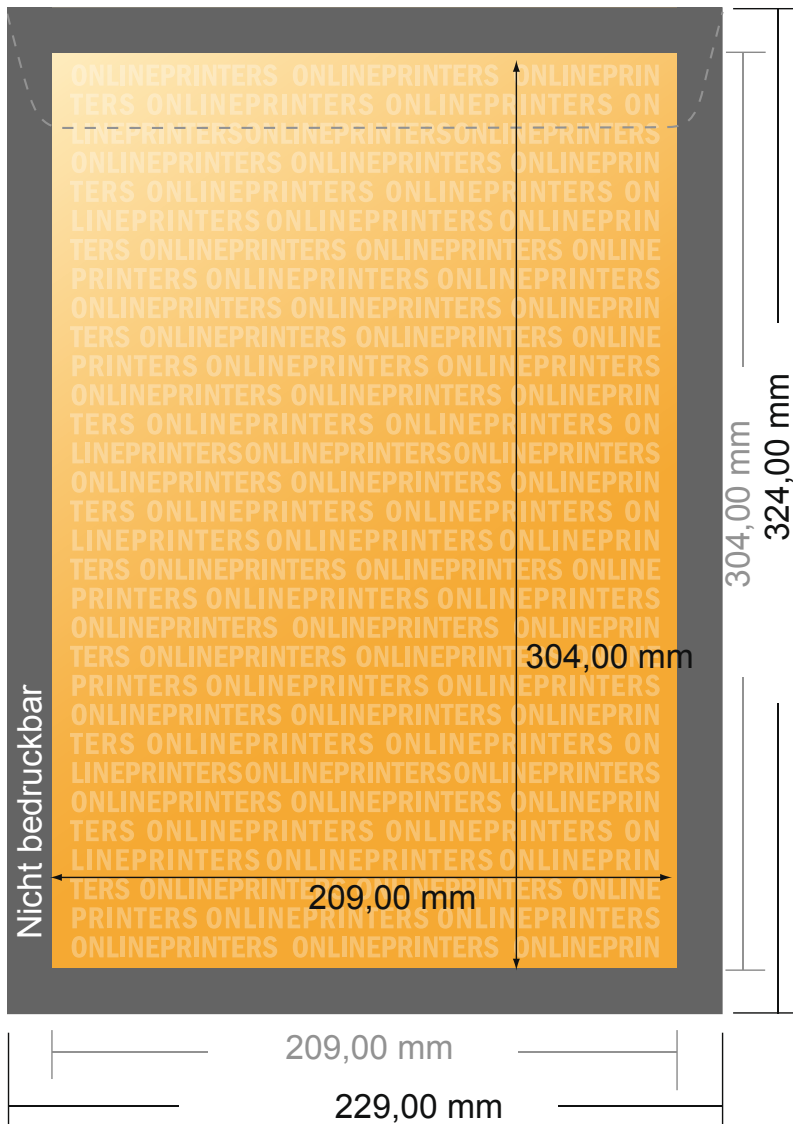

Versandtaschen

DIN-C4 • Recyclingpapier ohne Fenster

- Endformat:
22,90 x 32,40 cm
- Bedruckbarer Bereich:
20,90 x 30,40 cm
- **Sicherheitsabstand**
4 mm: Abstand der Texte/
Informationen zum Rand des
Endformats, dies verhindert
unerwünschten Anschnitt.

Bitte beachten Sie:

- Beschnittzugabe und Sicherheitsabstand wie angegeben anlegen.
- Hintergrundfarben, Bilder oder Grafiken bis an den Rand des Datenformates anlegen.
- Bei der Produktion können durch das Schneiden, Stanzen und Falzen Toleranzen auftreten.
- Diese Skizze ist nicht maßstabsgetreu.
- Druckdatenhinweise finden Sie unter dem Menüpunkt "Druckdaten" auf www.onlineprinters.de