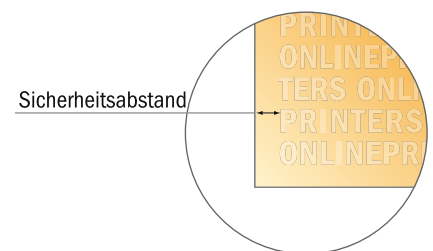

Versandtaschen

DIN-C4 • Recyclingpapier ohne Fenster

- Endformat:
22,90 x 32,40 cm
- Bedruckbarer Bereich:
20,90 x 30,40 cm
- **Sicherheitsabstand**
4 mm: Abstand der Texte/
Informationen zum Rand des
Endformats, dies verhindert
unerwünschten Anschnitt.

Bitte beachten Sie:

- Beschnittzugabe und Sicherheitsabstand wie angegeben anlegen.
- Hintergrundfarben, Bilder oder Grafiken bis an den Rand des Datenformates anlegen.
- Bei der Produktion können durch das Schneiden, Stanzen und Falzen Toleranzen auftreten.
- Diese Skizze ist nicht maßstabsgetreu.
- Druckdatenhinweise finden Sie unter dem Menüpunkt "Druckdaten" auf www.onlineprinters.de