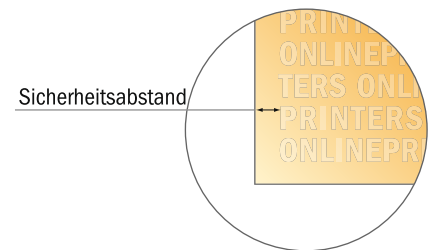

Bitte beachten Sie:

- Beschnittzugabe und Sicherheitsabstand wie angegeben anlegen.
- Hintergrundfarben, Bilder oder Grafiken bis an den Rand des Datenformates anlegen.
- Bei der Produktion können durch das Schneiden, Stanzen und Falzen Toleranzen auftreten.
- Diese Skizze ist nicht maßstabsgetreu.
- Druckdatenhinweise finden Sie unter dem Menüpunkt "Druckdaten" auf www.onlineprinters.de

Versandtaschen

DIN-C4 • Recyclingpapier ohne Fenster

- Endformat:
22,90 x 32,40 cm
- Bedruckbarer Bereich:
20,90 x 30,40 cm
- **Sicherheitsabstand**
4 mm: Abstand der Texte/
Informationen zum Rand des
Endformats, dies verhindert
unerwünschten Anschnitt.