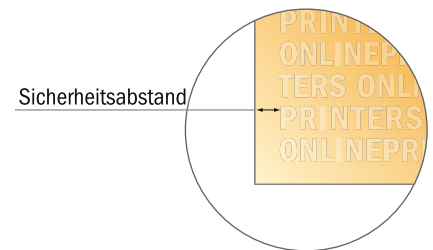

Versandtaschen

DIN-C5 • ohne Fenster

- **Endformat:**
16,20 x 22,90 cm
- **Bedruckbarer Bereich:**
15,20 x 22,90 cm
- **Sicherheitsabstand**
4 mm: Abstand der Texte/ Informationen zum Rand des Endformats, dies verhindert unerwünschten Anschnitt.

Bitte beachten Sie:

- Beschnittzugabe und Sicherheitsabstand wie angegeben anlegen.
- Hintergrundfarben, Bilder oder Grafiken bis an den Rand des Datenformates anlegen.
- Bei der Produktion können durch das Schneiden, Stanzen und Falzen Toleranzen auftreten.
- Diese Skizze ist nicht maßstabsgetreu.
- Druckdatenhinweise finden Sie unter dem Menüpunkt "Druckdaten" auf www.onlineprinters.de