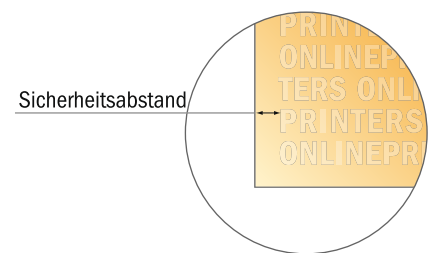

Versandtaschen

DIN-C5 • ohne Fenster

- **Endformat:**
16,20 x 22,90 cm
- **Bedruckbarer Bereich:**
15,20 x 22,90 cm
- **Sicherheitsabstand**
4 mm: Abstand der Texte/ Informationen zum Rand des Endformats, dies verhindert unerwünschten Anschnitt.

Bitte beachten Sie:

- Beschnittzugabe und Sicherheitsabstand wie angegeben anlegen.
- Hintergrundfarben, Bilder oder Grafiken bis an den Rand des Datenformates anlegen.
- Bei der Produktion können durch das Schneiden, Stanzen und Falzen Toleranzen auftreten.
- Diese Skizze ist nicht maßstabsgetreu.
- Druckdatenhinweise finden Sie unter dem Menüpunkt "Druckdaten" auf www.onlineprinters.de