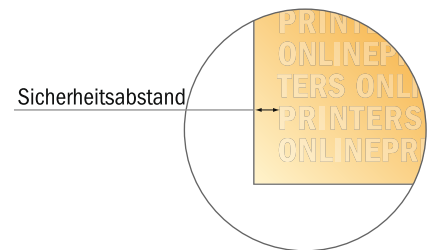

Versandtaschen

A4-Quadrat • ohne Fenster

- **Endformat:**
22,00 x 22,00 cm
- **Bedruckbarer Bereich:**
21,00 x 22,00 cm
- **Sicherheitsabstand**
4 mm: Abstand der Texte/
Informationen zum Rand des
Endformats, dies verhindert
unerwünschten Anschnitt.

Bitte beachten Sie:

- Beschnittzugabe und Sicherheitsabstand wie angegeben anlegen.
- Hintergrundfarben, Bilder oder Grafiken bis an den Rand des Datenformates anlegen.
- Bei der Produktion können durch das Schneiden, Stanzen und Falzen Toleranzen auftreten.
- Diese Skizze ist nicht maßstabsgetreu.
- Druckdatenhinweise finden Sie unter dem Menüpunkt "Druckdaten" auf www.onlineprinters.de