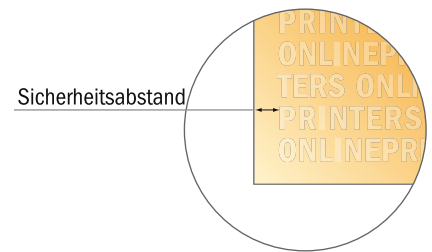

Versandtaschen

A4-Quadrat • ohne Fenster

- **Endformat:**
22,00 x 22,00 cm
- **Bedruckbarer Bereich:**
21,00 x 22,00 cm
- **Sicherheitsabstand**
4 mm: Abstand der Texte/
Informationen zum Rand des
Endformats, dies verhindert
unerwünschten Anschnitt.

Bitte beachten Sie:

- Beschnittzugabe und Sicherheitsabstand wie angegeben anlegen.
- Hintergrundfarben, Bilder oder Grafiken bis an den Rand des Datenformates anlegen.
- Bei der Produktion können durch das Schneiden, Stanzen und Falzen Toleranzen auftreten.
- Diese Skizze ist nicht maßstabsgetreu.
- Druckdatenhinweise finden Sie unter dem Menüpunkt "Druckdaten" auf www.onlineprinters.de