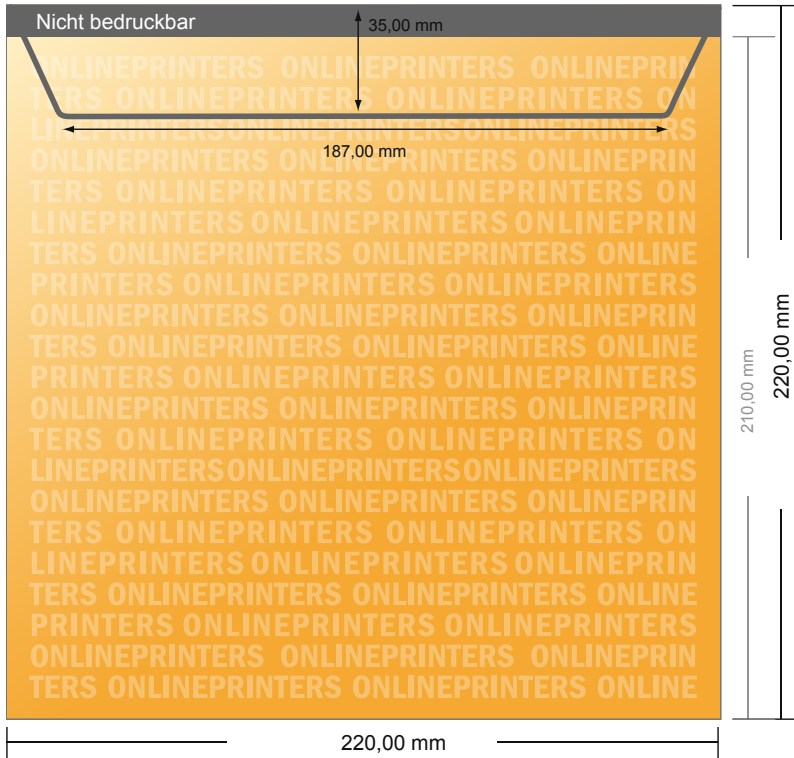

Versandtaschen

A4-Quadrat • ohne Fenster

- **Endformat:**
22,00 x 22,00 cm
- **Bedruckbarer Bereich:**
21,00 x 22,00 cm
- **Sicherheitsabstand**
4 mm: Abstand der Texte/
Informationen zum Rand des
Endformats, dies verhindert
unerwünschten Anschnitt.

Bitte beachten Sie:

- Beschnittzugabe und Sicherheitsabstand wie angegeben anlegen.
- Hintergrundfarben, Bilder oder Grafiken bis an den Rand des Datenformates anlegen.
- Bei der Produktion können durch das Schneiden, Stanzen und Falzen Toleranzen auftreten.
- Diese Skizze ist nicht maßstabsgetreu.
- Druckdatenhinweise finden Sie unter dem Menüpunkt "Druckdaten" auf www.onlineprinters.de