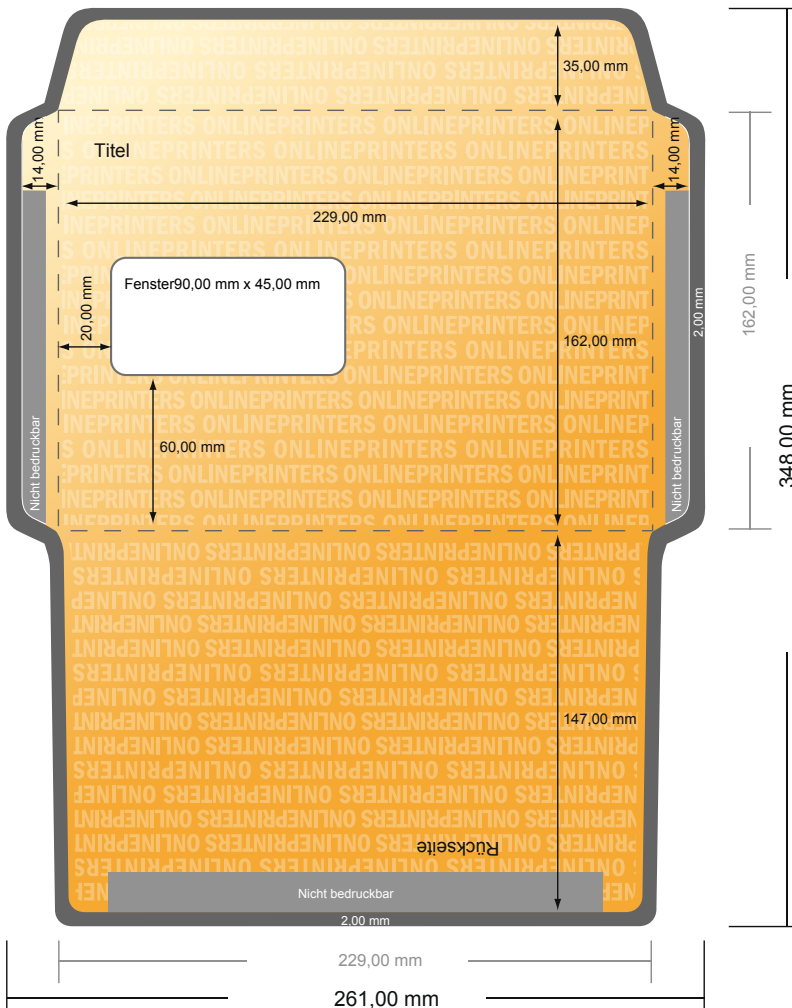

Briefumschläge maschinenkuvertierbar

DIN-C5 • mit Fenster links

- **Datenformat**
(inkl. 2,00 mm Beschnitt):
26,10 x 34,80 cm
- **Endformat:**
22,90 x 16,20 cm
- **Bedruckbarer Bereich:**
25,70 x 34,40 cm
- Die Maße der Vorder- und Rückseite sind identisch.
- **Sicherheitsabstand**
4 mm: Abstand der Texte/ Informationen zum Rand des Endformats, dies verhindert unerwünschten Anschnitt.

Bitte beachten Sie:

- Beschnittzugabe und Sicherheitsabstand wie angegeben anlegen.
- Hintergrundfarben, Bilder oder Grafiken bis an den Rand des Datenformates anlegen.
- Bei der Produktion können durch das Schneiden, Stanzen und Falzen Toleranzen auftreten.
- Diese Skizze ist nicht maßstabsgetreu.
- Druckdatenhinweise finden Sie unter dem Menüpunkt "Druckdaten" auf www.onlineprinters.de