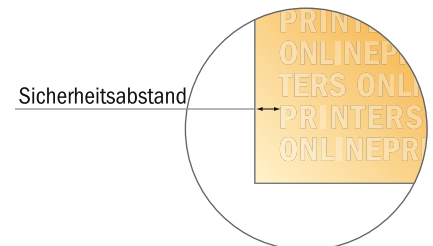

Briefumschläge

DIN-C6 • mit Fenster links

- **Datenformat**
(inkl. 2,00 mm Beschnitt):
19,40 x 24,80 cm
- **Endformat:**
16,20 x 11,40 cm
- **Bedruckbarer Bereich:**
19,00 x 24,40 cm
- **Sicherheitsabstand**
4 mm: Abstand der Texte/
Informationen zum Rand des
Endformats, dies verhindert
unerwünschten Anschnitt.

Bitte beachten Sie:

- Beschnittzugabe und Sicherheitsabstand wie angegeben anlegen.
- Hintergrundfarben, Bilder oder Grafiken bis an den Rand des Datenformates anlegen.
- Bei der Produktion können durch das Schneiden, Stanzen und Falzen Toleranzen auftreten.
- Diese Skizze ist nicht maßstabsgetreu.
- Druckdatenhinweise finden Sie unter dem Menüpunkt "Druckdaten" auf www.diedruckerei.de