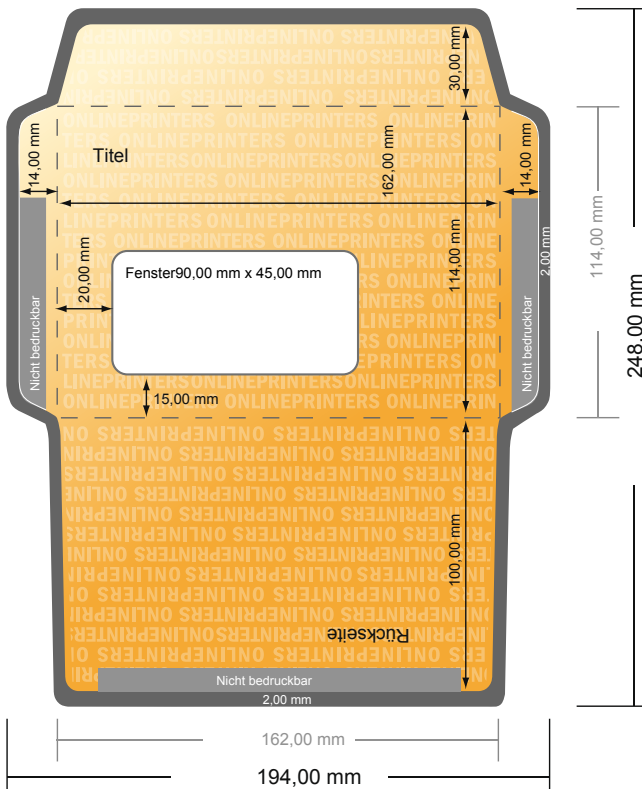

Briefumschläge

DIN-C6 • mit Fenster links

- **Datenformat**
(inkl. 2,00 mm Beschnitt):
19,40 x 24,80 cm
- **Endformat:**
16,20 x 11,40 cm
- **Bedruckbarer Bereich:**
19,00 x 24,40 cm
- **Sicherheitsabstand**
4 mm: Abstand der Texte/
Informationen zum Rand des
Endformats, dies verhindert
unerwünschten Anschnitt.

Bitte beachten Sie:

- Beschnittzugabe und Sicherheitsabstand wie angegeben anlegen.
- Hintergrundfarben, Bilder oder Grafiken bis an den Rand des Datenformates anlegen.
- Bei der Produktion können durch das Schneiden, Stanzen und Falzen Toleranzen auftreten.
- Diese Skizze ist nicht maßstabsgetreu.
- Druckdatenhinweise finden Sie unter dem Menüpunkt "Druckdaten" auf www.diedruckerei.de