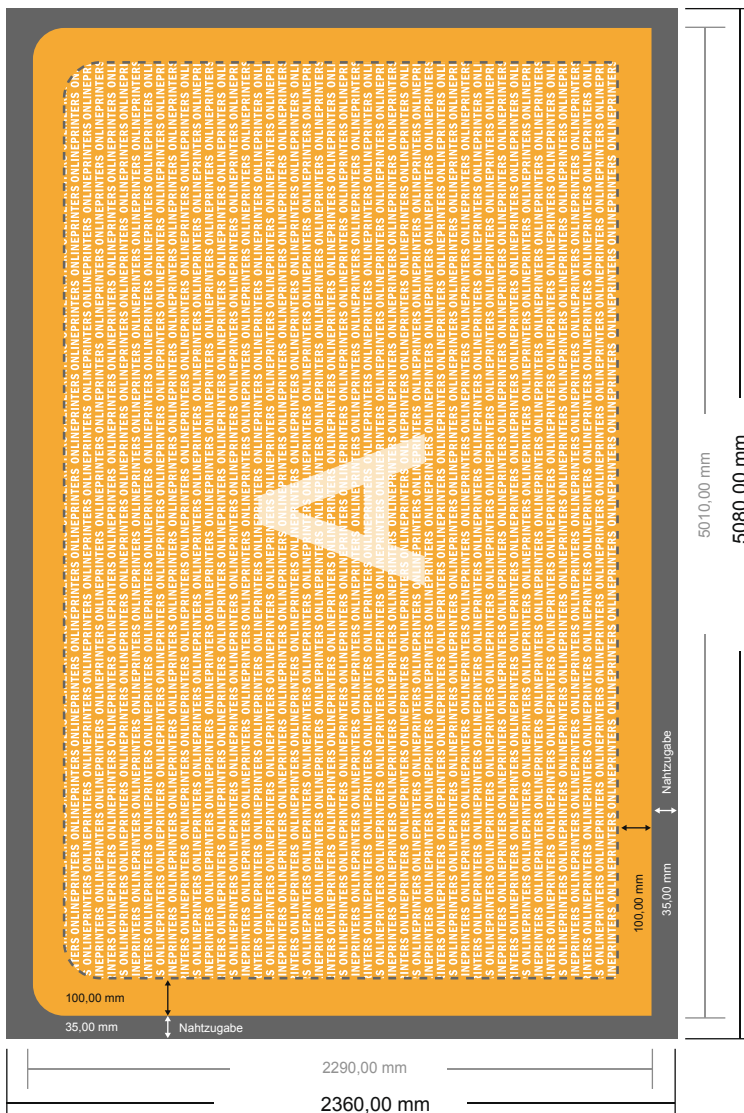

Zipper-Wall inkl. Druck

gerade, 500,0 x 230,0 cm

Formatansicht um 90 Grad gedreht.

- **Datenformat**
(inkl. 35,00 mm Nahtzugabe):
508,00 x 236,00 cm
- **Endformat:**
501,00 x 229,00 cm
- **Sicherheitsabstand**
100,00 mm: Abstand der Texte/ Informationen zum Rand des Endformats, dies verhindert unerwünschten Anschnitt.

Bitte beachten Sie:

- Beschnittzugabe und Sicherheitsabstand wie angegeben anlegen.
- Hintergrundfarben, Bilder oder Grafiken bis an den Rand des Datenformates anlegen.
- Bei der Produktion können durch das Schneiden, Stanzen und Falzen Toleranzen auftreten.
- Diese Skizze ist nicht maßstabsgetreu.
- Druckdatenhinweise finden Sie unter dem Menüpunkt "Druckdaten" auf www.onlineprinters.de