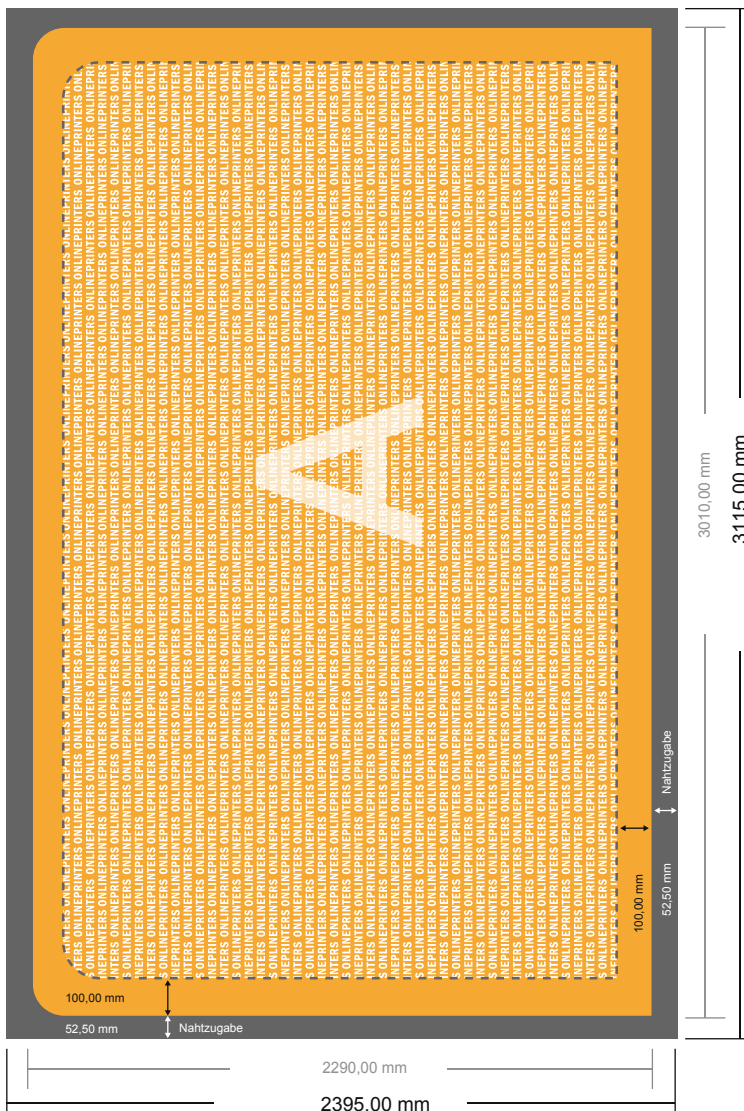

Zipper-Wall - nur Druck

gerade, 300,0 x 230,0 cm

Formatansicht um 90 Grad gedreht.

- **Datenformat**
(inkl. 52,50 mm Nahtzugabe):
311,50 x 239,50 cm

- **Endformat:**
301,00 x 229,00 cm

- **Sicherheitsabstand**
100,00 mm: Abstand der Texte/ Informationen zum Rand des Endformats, dies verhindert unerwünschten Anschnitt.

Bitte beachten Sie:

- Beschnittzugabe und Sicherheitsabstand wie angegeben anlegen.
- Hintergrundfarben, Bilder oder Grafiken bis an den Rand des Datenformates anlegen.
- Bei der Produktion können durch das Schneiden, Stanzen und Falzen Toleranzen auftreten.
- Diese Skizze ist nicht maßstabsgetreu.
- Druckdatenhinweise finden Sie unter dem Menüpunkt "Druckdaten" auf www.onlineprinters.de