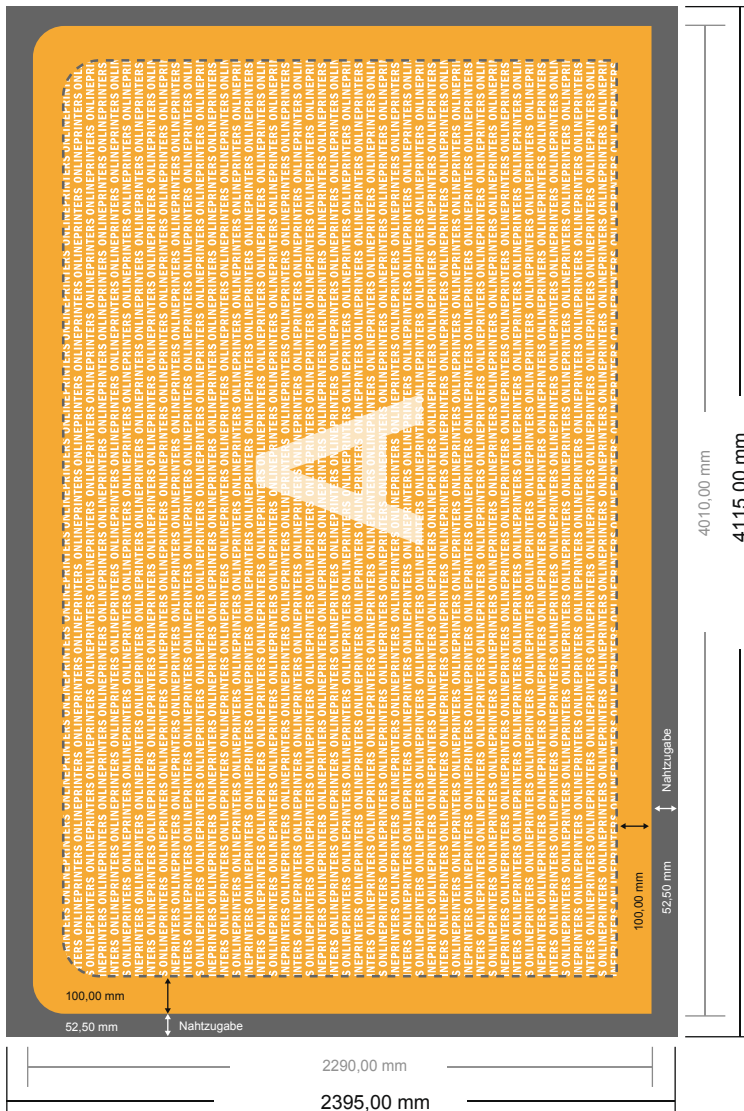

## Zipper-Wall - nur Druck

gerade, 400,0 x 230,0 cm

Formatansicht um 90 Grad gedreht.

- **Datenformat**  
(inkl. 52,50 mm Nahtzugabe):  
411,50 x 239,50 cm
- **Endformat:**  
401,00 x 229,00 cm
- **Sicherheitsabstand**  
100,00 mm: Abstand der Texte/Informationen zum Rand des Endformats, dies verhindert unerwünschten Anschnitt.

### Bitte beachten Sie:

- Beschnittzugabe und Sicherheitsabstand wie angegeben anlegen.
- Hintergrundfarben, Bilder oder Grafiken bis an den Rand des Datenformates anlegen.
- Bei der Produktion können durch das Schneiden, Stanzen und Falzen Toleranzen auftreten.
- Diese Skizze ist nicht maßstabsgetreu.
- Druckdatenhinweise finden Sie unter dem Menüpunkt "Druckdaten" auf [www.onlineprinters.de](http://www.onlineprinters.de)