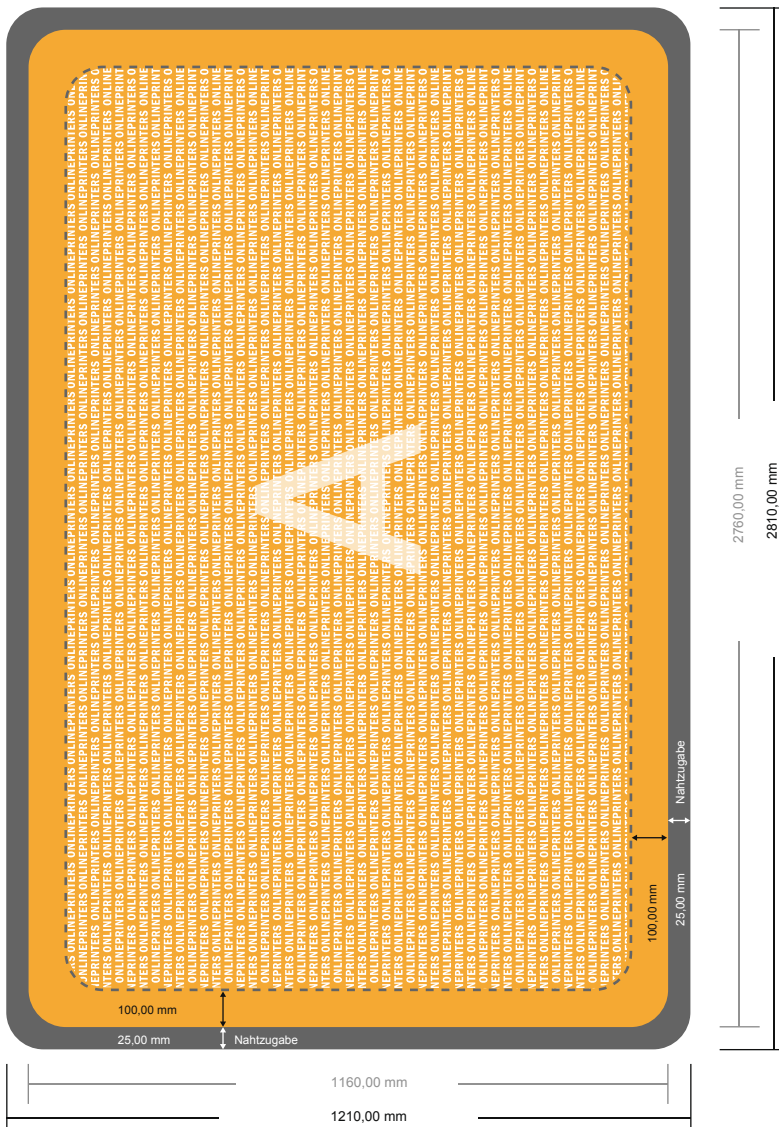

Zipper-Wall inkl. Druck gebogen, 500,0 x 230,0 cm

Formatansicht um 90 Grad gedreht.

- **Datenformat**
(inkl. 25,00 mm Nahtzugabe):
281,00 x 121,00 cm
- **Endformat:**
276,00 x 116,00 cm
- **Systemgröße:**
500,00 x 230,00 cm
- **Sicherheitsabstand**
100.00 mm: Abstand der Texte/
Informationen zum Rand des
Endformats, dies verhindert
unerwünschten Anschnitt.

Bitte beachten Sie:

- Beschnittzugabe und Sicherheitsabstand wie angegeben anlegen.
- Hintergrundfarben, Bilder oder Grafiken bis an den Rand des Datenformates anlegen.
- Bei der Produktion können durch das Schneiden, Stanzen und Falzen Toleranzen auftreten.
- Diese Skizze ist nicht maßstabsgetreu.
- Druckdatenhinweise finden Sie unter dem Menüpunkt "Druckdaten" auf www.onlineprinters.de