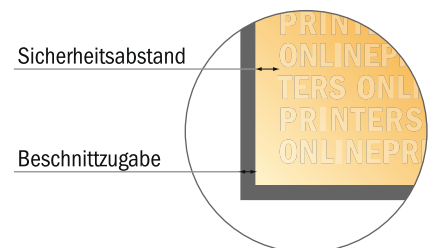

Visitenkarten

5,5 x 5,5 cm

- **Datenformat**
(inkl. 2,00 mm Beschnitt):
5,90 x 5,90 cm
- **Endformat:**
5,50 x 5,50 cm
- Die Maße der Vorder- und Rückseite sind identisch.
- **Sicherheitsabstand**
4 mm: Abstand der Texte/
Informationen zum Rand des
Endformats, dies verhindert
unerwünschten Anschnitt.

Bitte beachten Sie:

- Beschnittzugabe und Sicherheitsabstand wie angegeben anlegen.
- Hintergrundfarben, Bilder oder Grafiken bis an den Rand des Datenformates anlegen.
- Bei der Produktion können durch das Schneiden, Stanzen und Falzen Toleranzen auftreten.
- Diese Skizze ist nicht maßstabsgetreu.
- Druckdatenhinweise finden Sie unter dem Menüpunkt "Druckdaten" auf www.onlineprinters.de