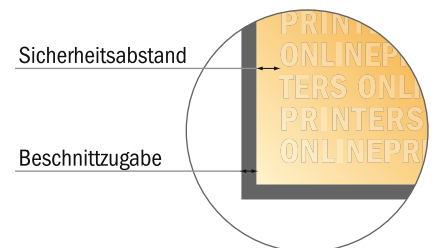

## Visitenkarten

5,5 x 5,5 cm

- **Datenformat**  
(inkl. 2,00 mm Beschnitt):  
5,90 x 5,90 cm
- **Endformat:**  
5,50 x 5,50 cm
- **Sicherheitsabstand**  
4 mm: Abstand der Texte/  
Informationen zum Rand/  
Endformats, dies verhindert  
unerwünschten Anschnitt.

### Bitte beachten Sie:

- Beschnittzugabe und Sicherheitsabstand wie angegeben anlegen.
- Hintergrundfarben, Bilder oder Grafiken bis an den Rand des Datenformates anlegen.
- Bei der Produktion können durch das Schneiden, Stanzen und Falzen Toleranzen auftreten.
- Diese Skizze ist nicht maßstabsgetreu.
- Druckdatenhinweise finden Sie unter dem Menüpunkt "Druckdaten" auf [www.onlineprinters.de](http://www.onlineprinters.de)