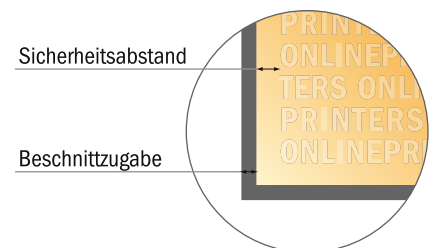

Briefpapier

1/6-DIN • Querformat

- **Datenformat**
(inkl. 2,00 mm Beschnitt):
21,40 x 20,40 cm
- **Endformat:**
21,00 x 20,00 cm
- Die Maße der Vorder- und Rückseite sind identisch.
- **Sicherheitsabstand**
4 mm: Abstand der Texte/ Informationen zum Rand des Endformats, dies verhindert unerwünschten Anschnitt.

Bitte beachten Sie:

- Beschnittzugabe und Sicherheitsabstand wie angegeben anlegen.
- Hintergrundfarben, Bilder oder Grafiken bis an den Rand des Datenformates anlegen.
- Bei der Produktion können durch das Schneiden, Stanzen und Falzen Toleranzen auftreten.
- Diese Skizze ist nicht maßstabsgetreu.
- Druckdatenhinweise finden Sie unter dem Menüpunkt "Druckdaten" auf www.onlineprinters.de