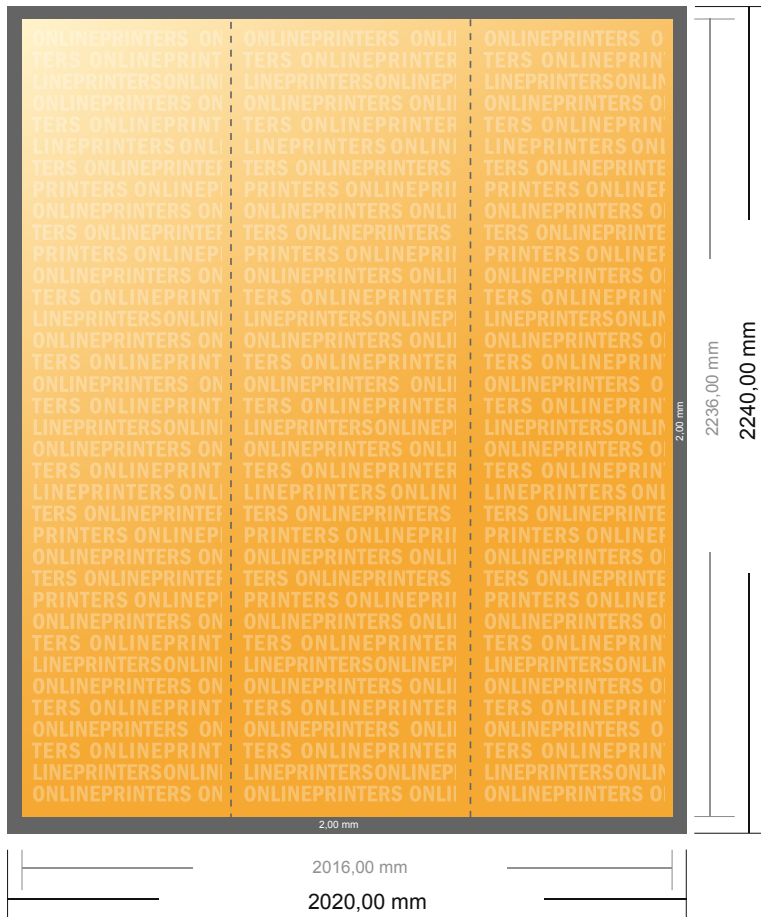

Pop-up-Tower, nur Druck

201,6 x 223,6 cm

- **Datenformat**
(inkl. 2,00 mm Beschnitt):
202,00 x 224,00 cm
- **Endformat:**
201,60 x 223,60 cm
- **Sicherheitsabstand**
4 mm: Abstand der Texte/
Informationen zum Rand/
Endformats, dies verhindert
unerwünschten Anschnitt.

Bitte beachten Sie:

- Beschnittzugabe und Sicherheitsabstand wie angegeben anlegen.
- Hintergrundfarben, Bilder oder Grafiken bis an den Rand des Datenformates anlegen.
- Bei der Produktion können durch das Schneiden, Stanzen und Falzen Toleranzen auftreten.
- Diese Skizze ist nicht maßstabsgetreu.
- Druckdatenhinweise finden Sie unter dem Menüpunkt "Druckdaten" auf www.onlineprinters.de