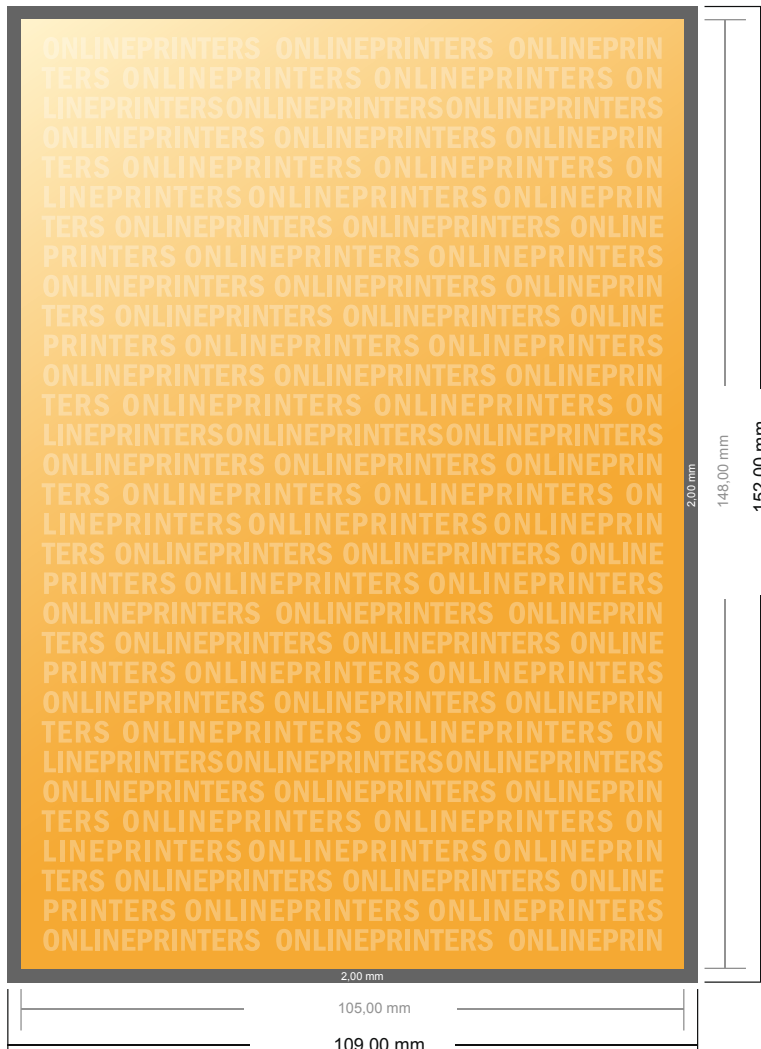

Flyer

DIN-A6

- **Datenformat**
(inkl. 2,00 mm Beschnitt):
10,90 x 15,20 cm
- **Endformat:**
10,50 x 14,80 cm
- **Sicherheitsabstand**
4 mm: Abstand der Texte/
Informationen zum Rand des
Endformats, dies verhindert
unerwünschten Anschnitt.

Bitte beachten Sie:

- Beschnittzugabe und Sicherheitsabstand wie angegeben anlegen.
- Hintergrundfarben, Bilder oder Grafiken bis an den Rand des Datenformates anlegen.
- Bei der Produktion können durch das Schneiden, Stanzen und Falzen Toleranzen auftreten.
- Diese Skizze ist nicht maßstabsgetreu.
- Druckdatenhinweise finden Sie unter dem Menüpunkt "Druckdaten" auf www.onlineprinters.de