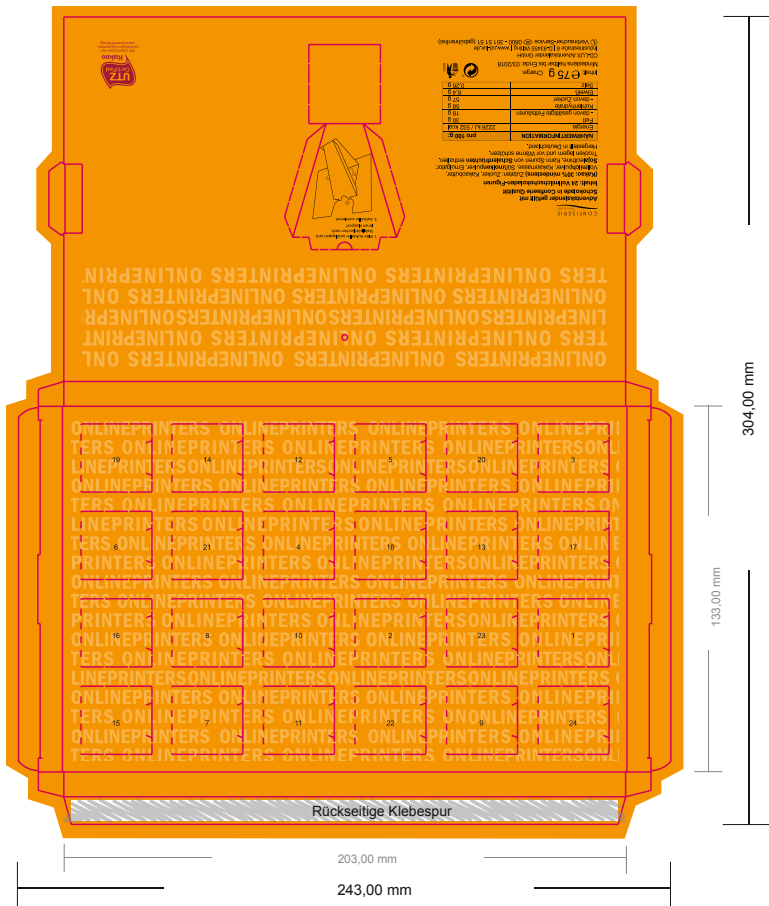

Tisch-Adventskalender

Vollmilkschokolade

- **Datenformat**
(inkl. 3,00 mm Beschnitt):
24,30 x 30,40 cm
- **Endformat:**
20,30 x 13,30 cm
- **Sicherheitsabstand**
4 mm: Abstand der Texte/
Informationen zum Rand des
Endformats, dies verhindert
unerwünschten Anschnitt.

Bitte beachten Sie:

- Beschnittzugabe und Sicherheitsabstand wie angegeben anlegen.
- Hintergrundfarben, Bilder oder Grafiken bis an den Rand des Datenformates anlegen.
- Bei der Produktion können durch das Schneiden, Stanzen und Falzen Toleranzen auftreten.
- Diese Skizze ist nicht maßstabsgetreu.
- Druckdatenhinweise finden Sie unter dem Menüpunkt "Druckdaten" auf www.onlineprinters.de