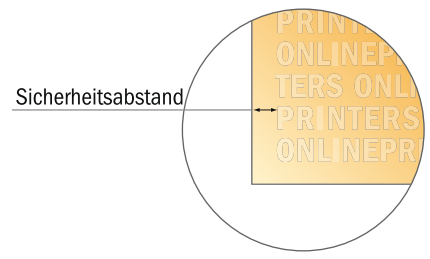

Wand-Adventskalender

Milka • Hochformat

- **Datenformat:**
27,80 x 35,60 cm
- **Endformat:**
22,80 x 31,40 cm
- **Sicherheitsabstand**
4 mm: Abstand der Texte/
Informationen zum Rand des
Endformats, dies verhindert
unerwünschten Anschnitt.

Bitte beachten Sie:

- Beschnittzugabe und Sicherheitsabstand wie angegeben anlegen.
- Hintergrundfarben, Bilder oder Grafiken bis an den Rand des Datenformates anlegen.
- Bei der Produktion können durch das Schneiden, Stanzen und Falzen Toleranzen auftreten.
- Diese Skizze ist nicht maßstabsgetreu.
- Druckdatenhinweise finden Sie unter dem Menüpunkt "Druckdaten" auf www.onlineprinters.de