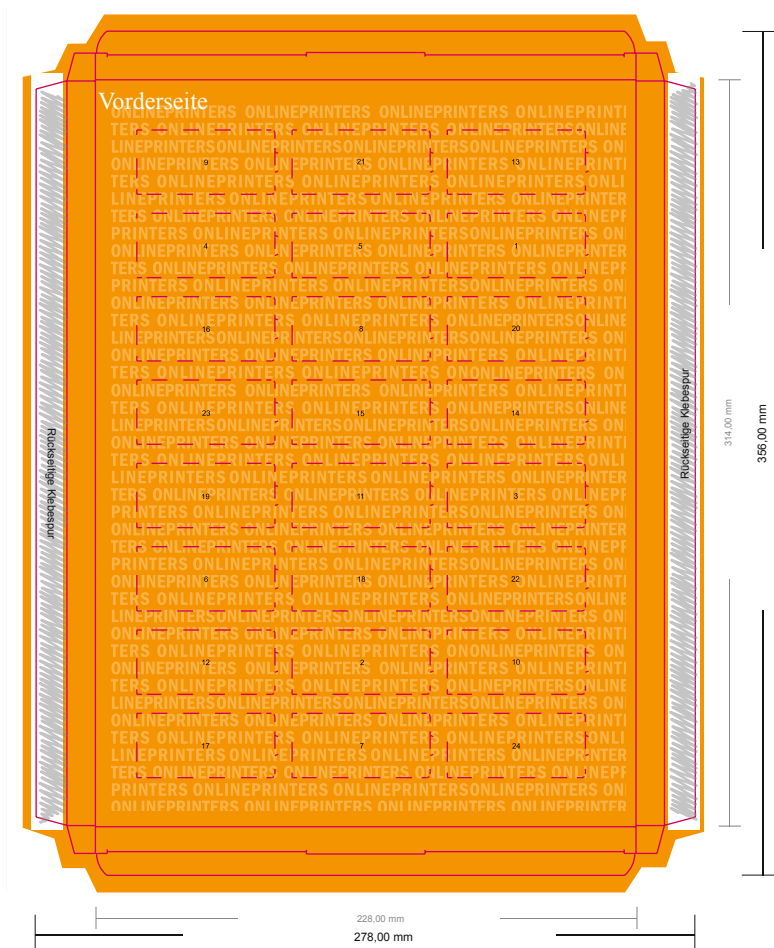

Wand-Adventskalender

Milka • Hochformat

- **Datenformat:**
27,80 x 35,60 cm
- **Endformat:**
22,80 x 31,40 cm
- **Sicherheitsabstand**
4 mm: Abstand der Texte/
Informationen zum Rand des
Endformats, dies verhindert
unerwünschten Anschnitt.

Bitte beachten Sie:

- Beschnittzugabe und Sicherheitsabstand wie angegeben anlegen.
- Hintergrundfarben, Bilder oder Grafiken bis an den Rand des Datenformates anlegen.
- Bei der Produktion können durch das Schneiden, Stanzen und Falzen Toleranzen auftreten.
- Diese Skizze ist nicht maßstabsgetreu.
- Druckdatenhinweise finden Sie unter dem Menüpunkt "Druckdaten" auf www.onlineprinters.de