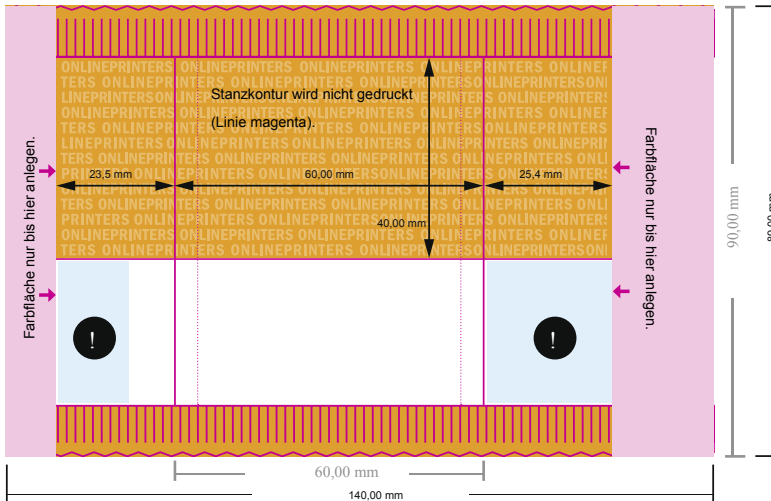

## Fruchtgummis

10 g pro Tütchen

**!** Bereich für Inhaltsangaben.  
Bitte hier keine wichtigen Informationen platzieren.

- Datenformat:  
14,00 x 8,90 cm
- Endformat (offen):  
14,00 x 8,90 cm
- Endformat (geschlossen):  
6,00 x 9,00 cm
- Sicherheitsabstand  
4 mm: Abstand der Texte/  
Informationen zum Rand des  
Endformats, dies verhindert  
unerwünschten Anschnitt.

### Bitte beachten Sie:

- Beschnittzugabe und Sicherheitsabstand wie angegeben anlegen.
- Hintergrundfarben, Bilder oder Grafiken bis an den Rand des Datenformates anlegen.
- Bei der Produktion können durch das Schneiden, Stanzen und Falzen Toleranzen auftreten.
- Diese Skizze ist nicht maßstabsgetreu.
- Druckdatenhinweise finden Sie unter dem Menüpunkt "Druckdaten" auf [www.onlineprinters.de](http://www.onlineprinters.de)