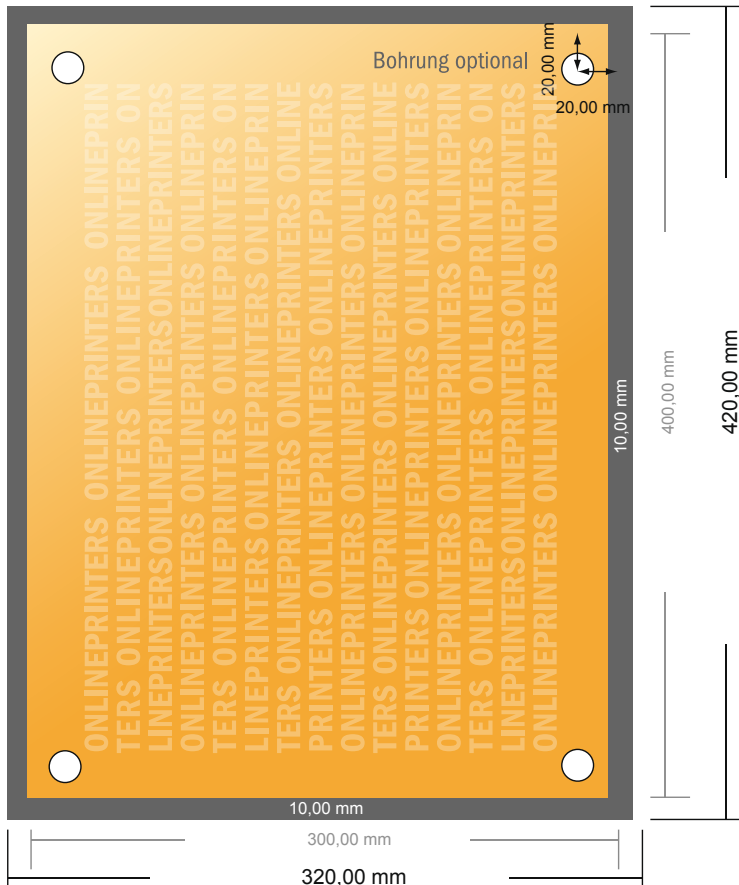

Platten aus Acrylglas

40,0 x 30,0 cm

- **Datenformat**
(inkl. 10,00 mm Beschnitt):
32,00 x 42,00 cm
- **Endformat:**
30,00 x 40,00 cm
- **Sicherheitsabstand**
4 mm: Abstand der Texte/
Informationen zum Rand des
Endformats, dies verhindert
unerwünschten Anschnitt.

Bitte beachten Sie:

- Beschnittzugabe und Sicherheitsabstand wie angegeben anlegen.
- Hintergrundfarben, Bilder oder Grafiken bis an den Rand des Datenformates anlegen.
- Bei der Produktion können durch das Schneiden, Stanzen und Falzen Toleranzen auftreten.
- Diese Skizze ist nicht maßstabsgetreu.
- Druckdatenhinweise finden Sie unter dem Menüpunkt "Druckdaten" auf www.onlineprinters.de