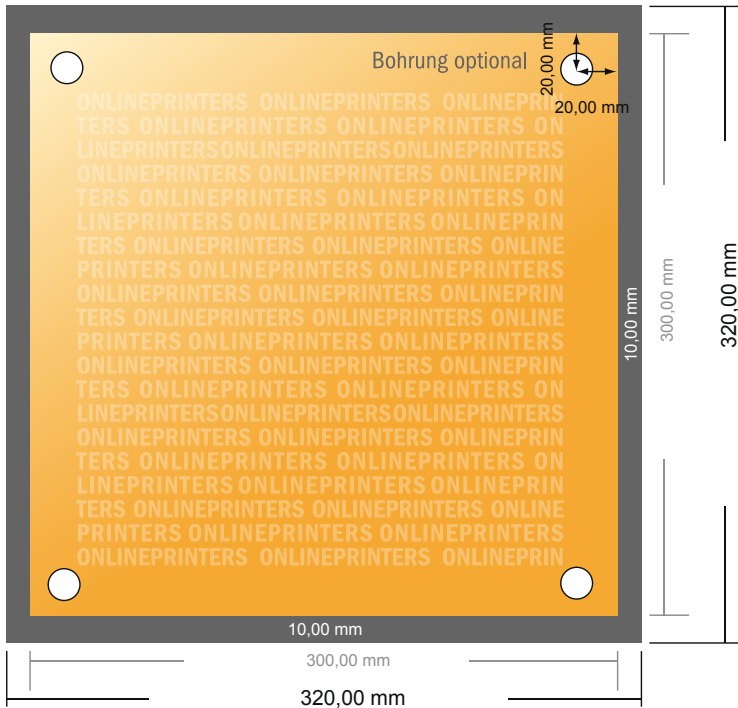

# Platten aus Acrylglas

30,0 x 30,0 cm

- Datenformat  
(inkl. 10,00 mm Beschnitt):  
32,00 x 32,00 cm
- Endformat:  
30,00 x 30,00 cm
- Sicherheitsabstand  
4 mm: Abstand der Texte/  
Informationen zum Rand des  
Endformats, dies verhindert  
unerwünschten Anschnitt.

## Bitte beachten Sie:

- Beschnittzugabe und Sicherheitsabstand wie angegeben anlegen.
- Hintergrundfarben, Bilder oder Grafiken bis an den Rand des Datenformates anlegen.
- Bei der Produktion können durch das Schneiden, Stanzen und Falzen Toleranzen auftreten.
- Diese Skizze ist nicht maßstabsgetreu.
- Druckdatenhinweise finden Sie unter dem Menüpunkt "Druckdaten" auf [www.onlineprinters.de](http://www.onlineprinters.de)