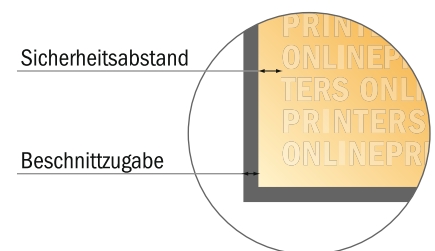

## Flaschenanhänger

- **Datenformat:**  
7,20 x 14,65 cm
- **Endformat (geschlossen):**  
6,80 x 14,25 cm
- **Sicherheitsabstand**  
4 mm: Abstand der Texte/  
Informationen zum Rand des  
Endformats, dies verhindert  
unerwünschten Anschnitt.

### Bitte beachten Sie:

- Beschnittzugabe und Sicherheitsabstand wie angegeben anlegen.
- Hintergrundfarben, Bilder oder Grafiken bis an den Rand des Datenformates anlegen.
- Bei der Produktion können durch das Schneiden, Stanzen und Falzen Toleranzen auftreten.
- Diese Skizze ist nicht maßstabsgetreu.
- Druckdatenhinweise finden Sie unter dem Menüpunkt "Druckdaten" auf [www.onlineprinters.de](http://www.onlineprinters.de)