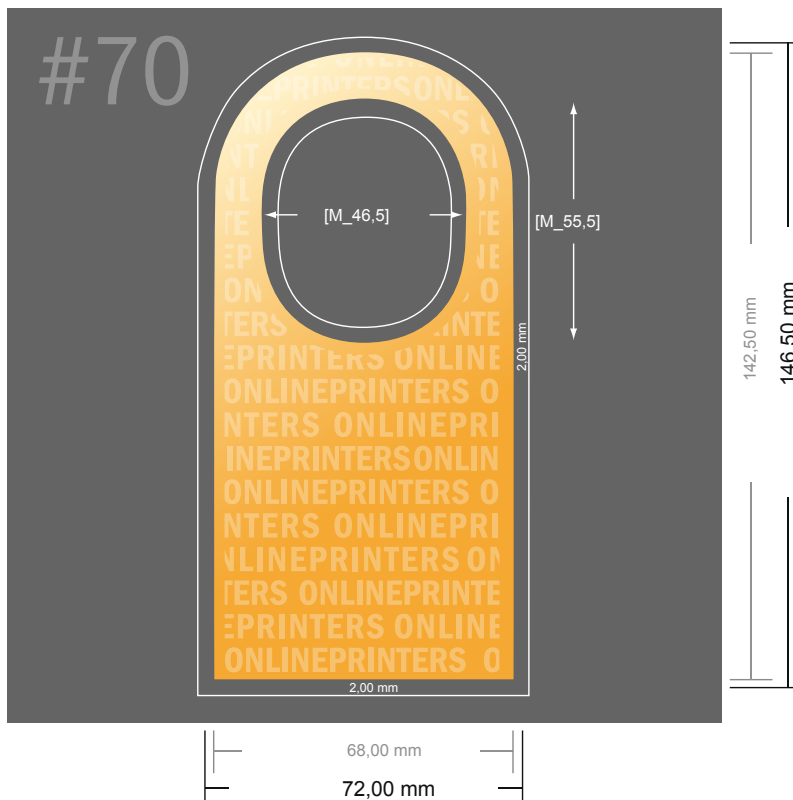

## Flaschenanhänger

- **Datenformat:**  
7,20 x 14,65 cm
- **Endformat (geschlossen):**  
6,80 x 14,25 cm
- **Sicherheitsabstand**  
4 mm: Abstand der Texte/  
Informationen zum Rand des  
Endformats, dies verhindert  
unerwünschten Anschnitt.

### Bitte beachten Sie:

- Beschnittzugabe und Sicherheitsabstand wie angegeben anlegen.
- Hintergrundfarben, Bilder oder Grafiken bis an den Rand des Datenformates anlegen.
- Bei der Produktion können durch das Schneiden, Stanzen und Falzen Toleranzen auftreten.
- Diese Skizze ist nicht maßstabsgetreu.
- Druckdatenhinweise finden Sie unter dem Menüpunkt "Druckdaten" auf [www.onlineprinters.de](http://www.onlineprinters.de)