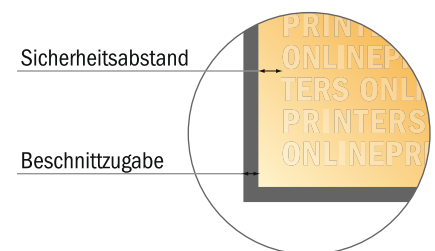

Flaschenanhänger

- **Datenformat:**
5,90 x 19,40 cm
- **Endformat (geschlossen):**
5,50 x 19,00 cm
- **Sicherheitsabstand**
4 mm: Abstand der Texte/
Informationen zum Rand des
Endformats, dies verhindert
unerwünschten Anschnitt.

Bitte beachten Sie:

- Beschnittzugabe und Sicherheitsabstand wie angegeben anlegen.
- Hintergrundfarben, Bilder oder Grafiken bis an den Rand des Datenformates anlegen.
- Bei der Produktion können durch das Schneiden, Stanzen und Falzen Toleranzen auftreten.
- Diese Skizze ist nicht maßstabsgetreu.
- Druckdatenhinweise finden Sie unter dem Menüpunkt "Druckdaten" auf www.onlineprinters.de