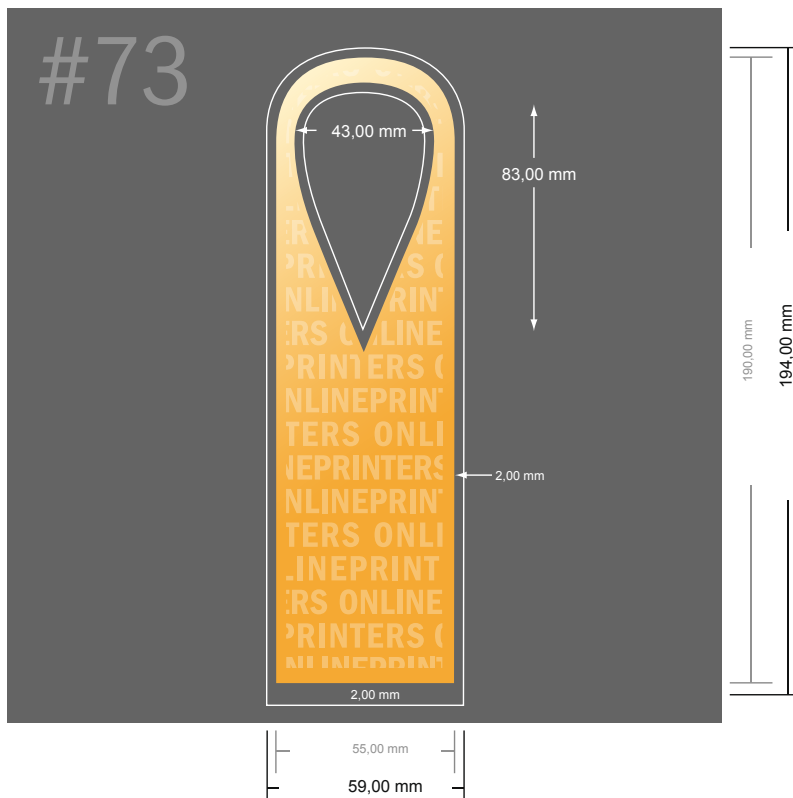

Flaschenanhänger

- **Datenformat:**
5,90 x 19,40 cm
- **Endformat (geschlossen):**
5,50 x 19,00 cm
- **Sicherheitsabstand**
4 mm: Abstand der Texte/
Informationen zum Rand des
Endformats, dies verhindert
unerwünschten Anschnitt.

Bitte beachten Sie:

- Beschnittzugabe und Sicherheitsabstand wie angegeben anlegen.
- Hintergrundfarben, Bilder oder Grafiken bis an den Rand des Datenformates anlegen.
- Bei der Produktion können durch das Schneiden, Stanzen und Falzen Toleranzen auftreten.
- Diese Skizze ist nicht maßstabsgetreu.
- Druckdatenhinweise finden Sie unter dem Menüpunkt "Druckdaten" auf www.onlineprinters.de