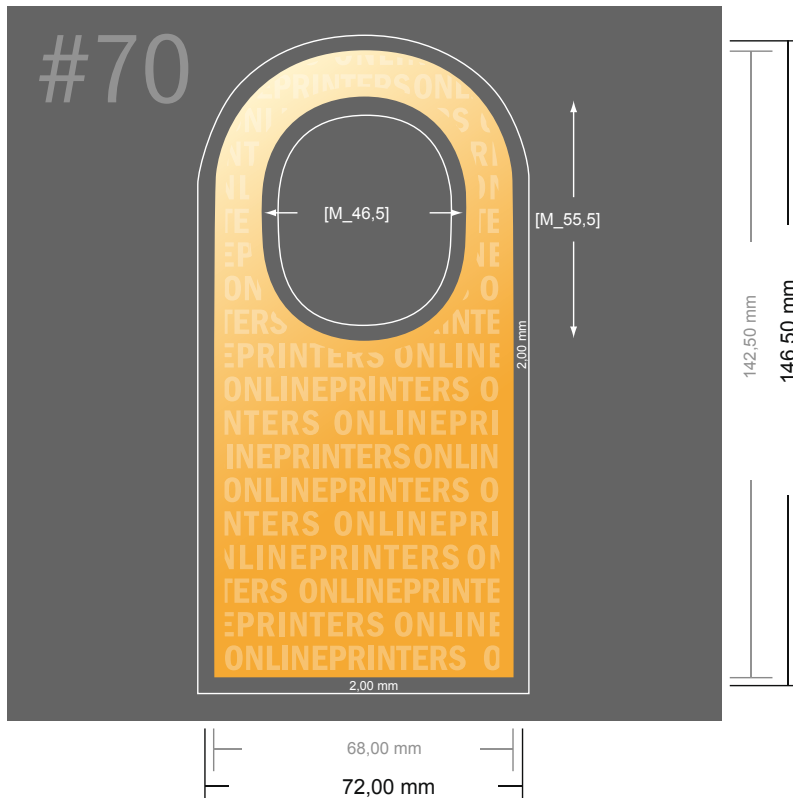

## Flaschenanhänger

- Datenformat:  
7,20 x 14,65 cm
- Endformat (geschlossen):  
6,80 x 14,25 cm
- Die Maße der Vorder- und Rückseite sind identisch.
- **Sicherheitsabstand**  
4 mm: Abstand der Texte/ Informationen zum Rand des Endformats, dies verhindert unerwünschten Anschnitt.

### Bitte beachten Sie:

- Beschnittzugabe und Sicherheitsabstand wie angegeben anlegen.
- Hintergrundfarben, Bilder oder Grafiken bis an den Rand des Datenformates anlegen.
- Bei der Produktion können durch das Schneiden, Stanzen und Falzen Toleranzen auftreten.
- Diese Skizze ist nicht maßstabsgetreu.
- Druckdatenhinweise finden Sie unter dem Menüpunkt "Druckdaten" auf [www.onlineprinters.de](http://www.onlineprinters.de)