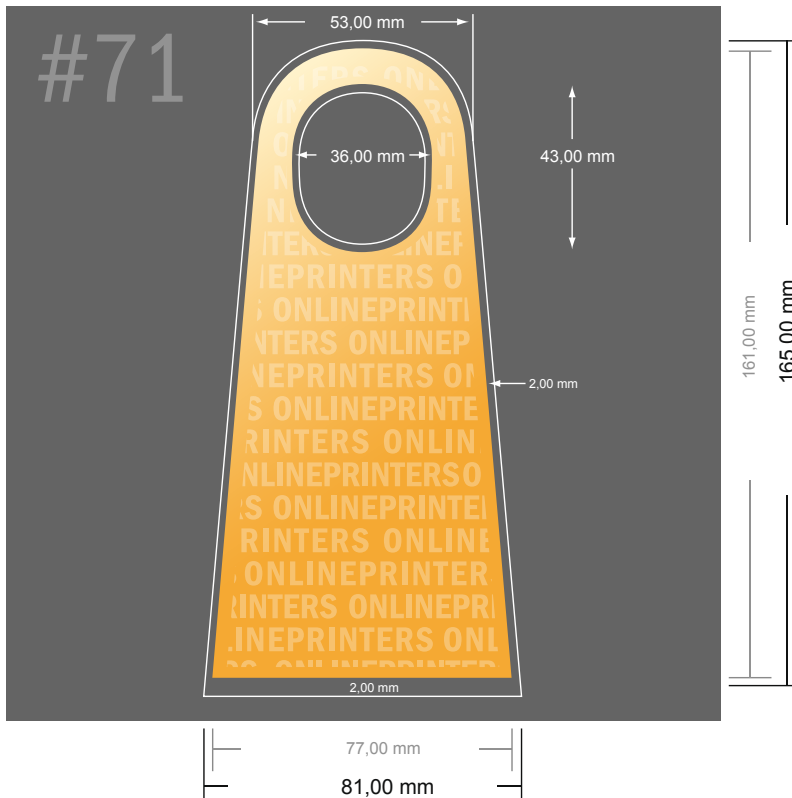

## Flaschenanhänger

- **Datenformat:**  
8,10 x 16,50 cm
- **Endformat (geschlossen):**  
7,70 x 16,10 cm
- Die Maße der Vorder- und Rückseite sind identisch.
- **Sicherheitsabstand**  
4 mm: Abstand der Texte/ Informationen zum Rand des Endformats, dies verhindert unerwünschten Anschnitt.

**Bitte beachten Sie:**

- Beschnittzugabe und Sicherheitsabstand wie angegeben anlegen.
- Hintergrundfarben, Bilder oder Grafiken bis an den Rand des Datenformates anlegen.
- Bei der Produktion können durch das Schneiden, Stanzen und Falzen Toleranzen auftreten.
- Diese Skizze ist nicht maßstabsgetreu.
- Druckdatenhinweise finden Sie unter dem Menüpunkt "Druckdaten" auf [www.onlineprinters.de](http://www.onlineprinters.de)