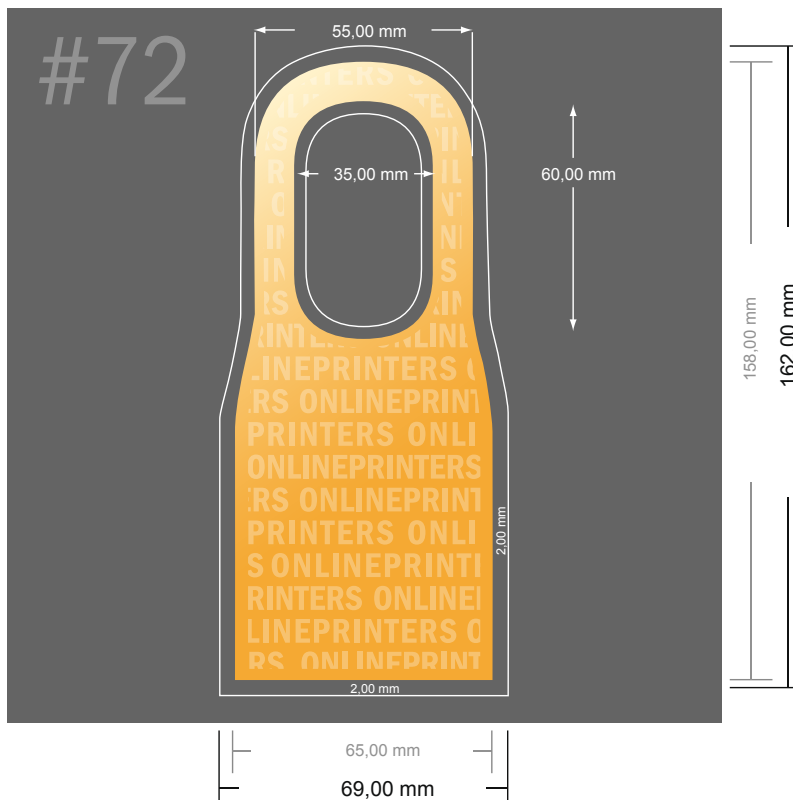

## Flaschenanhänger

- Datenformat:  
6,90 x 16,20 cm
- Endformat (geschlossen):  
6,50 x 15,80 cm
- Die Maße der Vorder- und Rückseite sind identisch.
- **Sicherheitsabstand**  
4 mm: Abstand der Texte/ Informationen zum Rand des Endformats, dies verhindert unerwünschten Anschnitt.

**Bitte beachten Sie:**

- Beschnittzugabe und Sicherheitsabstand wie angegeben anlegen.
- Hintergrundfarben, Bilder oder Grafiken bis an den Rand des Datenformates anlegen.
- Bei der Produktion können durch das Schneiden, Stanzen und Falzen Toleranzen auftreten.
- Diese Skizze ist nicht maßstabsgetreu.
- Druckdatenhinweise finden Sie unter dem Menüpunkt "Druckdaten" auf [www.onlineprinters.de](http://www.onlineprinters.de)