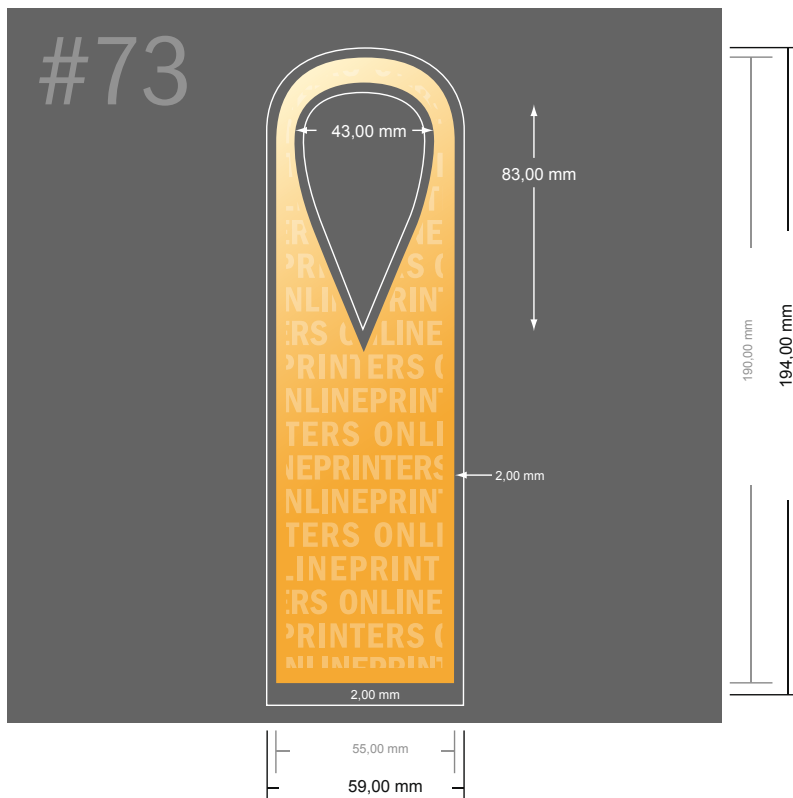

## Flaschenanhänger

- Datenformat:  
5,90 x 19,40 cm
- Endformat (geschlossen):  
5,50 x 19,00 cm
- Die Maße der Vorder- und Rückseite sind identisch.
- **Sicherheitsabstand**  
4 mm: Abstand der Texte/ Informationen zum Rand des Endformats, dies verhindert unerwünschten Anschnitt.

**Bitte beachten Sie:**

- Beschnittzugabe und Sicherheitsabstand wie angegeben anlegen.
- Hintergrundfarben, Bilder oder Grafiken bis an den Rand des Datenformates anlegen.
- Bei der Produktion können durch das Schneiden, Stanzen und Falzen Toleranzen auftreten.
- Diese Skizze ist nicht maßstabsgetreu.
- Druckdatenhinweise finden Sie unter dem Menüpunkt "Druckdaten" auf [www.onlineprinters.de](http://www.onlineprinters.de)