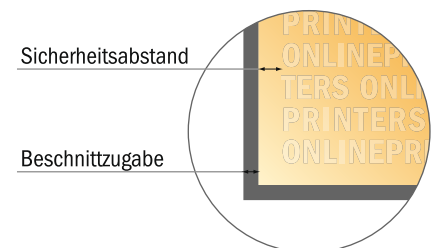

## Flyer

Art-Size

- **Datenformat**  
(inkl. 2,00 mm Beschnitt):  
21,40 x 28,40 cm
- **Endformat:**  
21,00 x 28,00 cm
- Die Maße der Vorder- und Rückseite sind identisch.
- **Sicherheitsabstand**  
4 mm: Abstand der Texte/ Informationen zum Rand des Endformats, dies verhindert unerwünschten Anschnitt.

### Bitte beachten Sie:

- Beschnittzugabe und Sicherheitsabstand wie angegeben anlegen.
- Hintergrundfarben, Bilder oder Grafiken bis an den Rand des Datenformates anlegen.
- Bei der Produktion können durch das Schneiden, Stanzen und Falzen Toleranzen auftreten.
- Diese Skizze ist nicht maßstabsgetreu.
- Druckdatenhinweise finden Sie unter dem Menüpunkt "Druckdaten" auf [www.onlineprinters.de](http://www.onlineprinters.de)