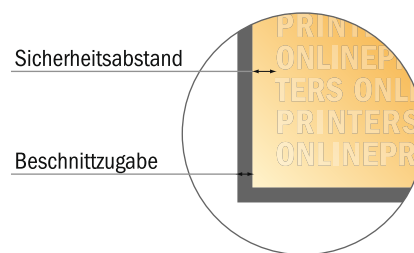

## Beidseitig bedruckte Aufkleber

DIN-A7

- Datenformat  
(inkl. 2,00 mm Beschnitt):  
7,80 x 10,90 cm
- Endformat:  
7,40 x 10,50 cm
- **Sicherheitsabstand**  
4 mm: Abstand der Texte/  
Informationen zum Rand des  
Endformats, dies verhindert  
unerwünschten Anschnitt.

### Bitte beachten Sie:

- Beschnittzugabe und Sicherheitsabstand wie angegeben anlegen.
- Hintergrundfarben, Bilder oder Grafiken bis an den Rand des Datenformates anlegen.
- Bei der Produktion können durch das Schneiden, Stanzen und Falzen Toleranzen auftreten.
- Diese Skizze ist nicht maßstabsgetreu.
- Druckdatenhinweise finden Sie unter dem Menüpunkt "Druckdaten" auf [www.onlineprinters.de](http://www.onlineprinters.de)