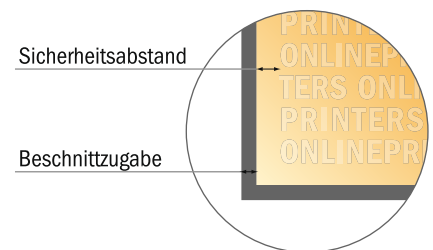

Beidseitig bedruckte Aufkleber

DIN-A7

- **Datenformat**
(inkl. 2,00 mm Beschnitt):
7,80 x 10,90 cm
- **Endformat:**
7,40 x 10,50 cm
- Die Maße der Vorder- und Rückseite sind identisch.
- **Sicherheitsabstand**
4 mm: Abstand der Texte/ Informationen zum Rand des Endformats, dies verhindert unerwünschten Anschnitt.

Bitte beachten Sie:

- Beschnittzugabe und Sicherheitsabstand wie angegeben anlegen.
- Hintergrundfarben, Bilder oder Grafiken bis an den Rand des Datenformates anlegen.
- Bei der Produktion können durch das Schneiden, Stanzen und Falzen Toleranzen auftreten.
- Diese Skizze ist nicht maßstabsgetreu.
- Druckdatenhinweise finden Sie unter dem Menüpunkt "Druckdaten" auf www.onlineprinters.de