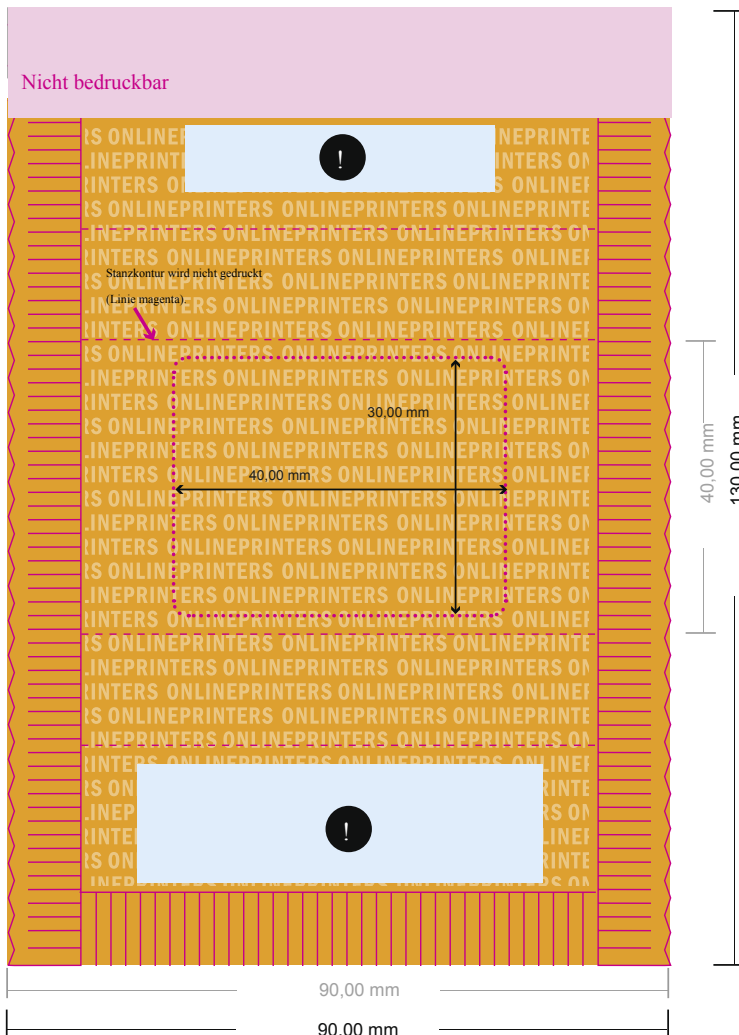

Bahlsen Schokokekse

Bereich für Inhaltsangaben.

Bitte hier keine wichtigen Informationen platzieren.

- Datenformat:
9,00 x 13,00 cm
- Endformat (offen):
9,00 x 13,00 cm
- Endformat (geschlossen):
9,00 x 4,00 cm
- **Sicherheitsabstand**
4 mm: Abstand der Texte/
Informationen zum Rand des
Endformats, dies verhindert
unerwünschten Anschnitt.

Bitte beachten Sie:

- Beschnittzugabe und Sicherheitsabstand wie angegeben anlegen.
- Hintergrundfarben, Bilder oder Grafiken bis an den Rand des Datenformates anlegen.
- Bei der Produktion können durch das Schneiden, Stanzen und Falzen Toleranzen auftreten.
- Diese Skizze ist nicht maßstabsgetreu.
- Druckdatenhinweise finden Sie unter dem Menüpunkt "Druckdaten" auf www.onlineprinters.de