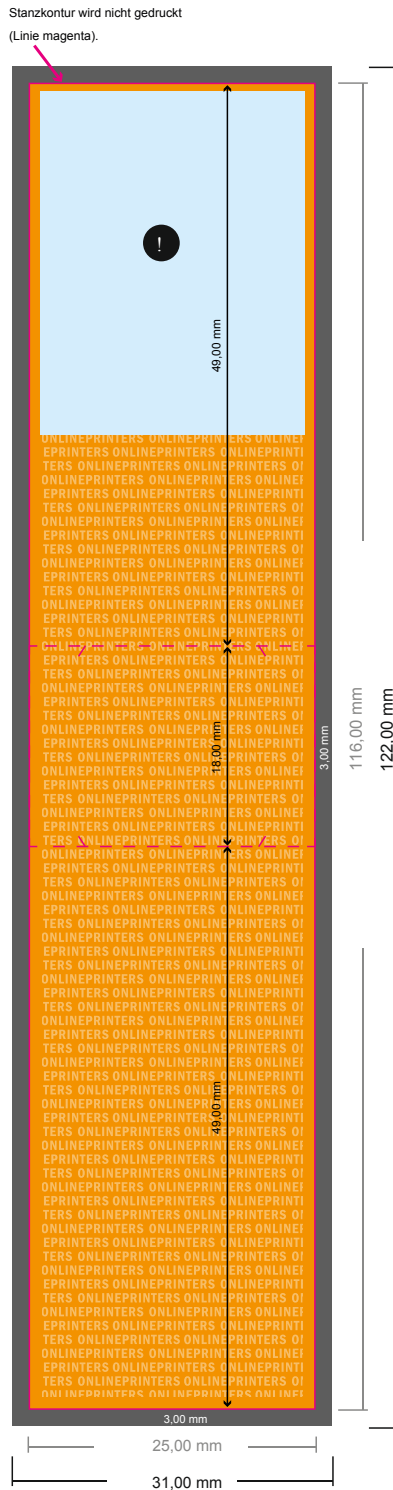

Pfefferminzdragees in Plastikspendern

- Datenformat:
3,10 x 12,20 cm
- Endformat (offen):
2,50 x 11,60 cm
- Endformat (geschlossen):
2,50 x 11,60 cm
- Sicherheitsabstand
4 mm: Abstand der Texte/
Informationen zum Rand des
Endformats, dies verhindert
unerwünschten Anschnitt.

Bitte beachten Sie:

- Beschnittzugabe und Sicherheitsabstand wie angegeben anlegen.
- Hintergrundfarben, Bilder oder Grafiken bis an den Rand des Datenformates anlegen.
- Bei der Produktion können durch das Schneiden, Stanzen und Falzen Toleranzen auftreten.
- Diese Skizze ist nicht maßstabsgetreu.
- Druckdatenhinweise finden Sie unter dem Menüpunkt "Druckdaten" auf www.onlineprinters.de