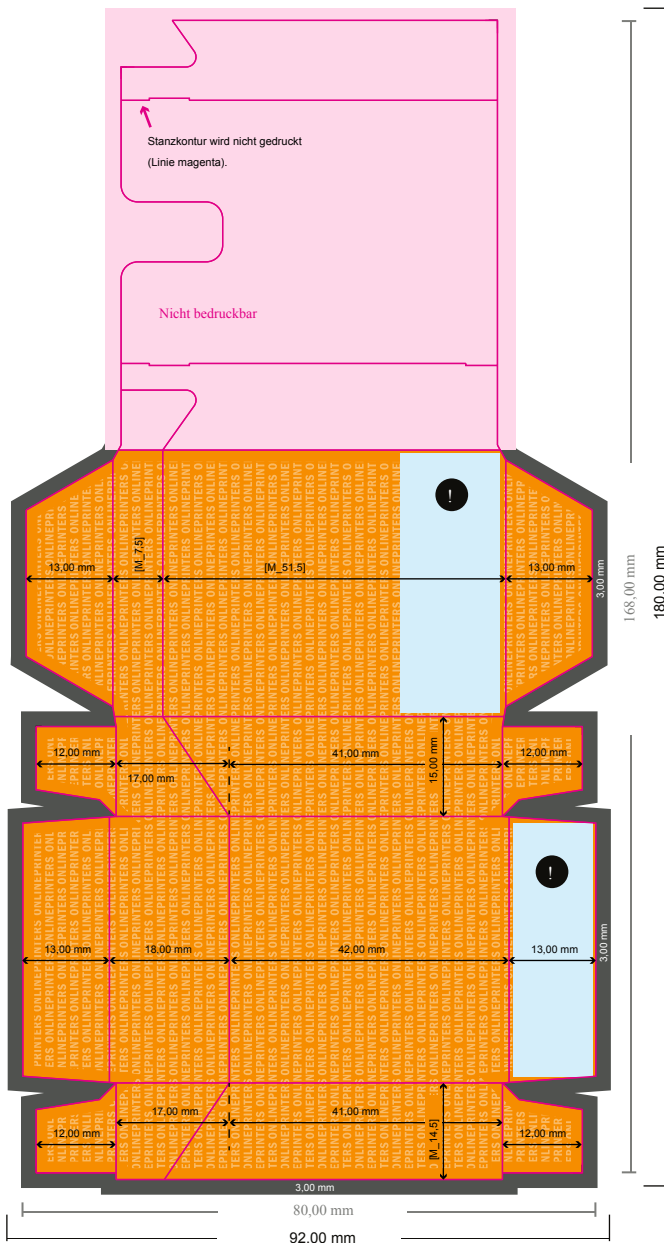

Pfefferminzdragees in Pappboxen

Formatansicht um 90 Grad gedreht.

! Bereich für Inhaltsangaben.
Bitte hier keine wichtigen Informationen platzieren.

- **Datenformat**
(inkl. 3,00 mm Beschnitt):
18,00 x 9,20 cm
- **Endformat (offen):**
16,80 x 8,00 cm
- **Endformat (geschlossen):**
4,00 x 6,00 cm
- **Sicherheitsabstand**
4 mm: Abstand der Texte/
Informationen zum Rand des
Endformats, dies verhindert
unerwünschten Anschnitt.

Bitte beachten Sie:

- Beschnittzugabe und Sicherheitsabstand wie angegeben anlegen.
- Hintergrundfarben, Bilder oder Grafiken bis an den Rand des Datenformates anlegen.
- Bei der Produktion können durch das Schneiden, Stanzen und Falzen Toleranzen auftreten.
- Diese Skizze ist nicht maßstabsgetreu.
- Druckdatenhinweise finden Sie unter dem Menüpunkt "Druckdaten" auf www.onlineprinters.de