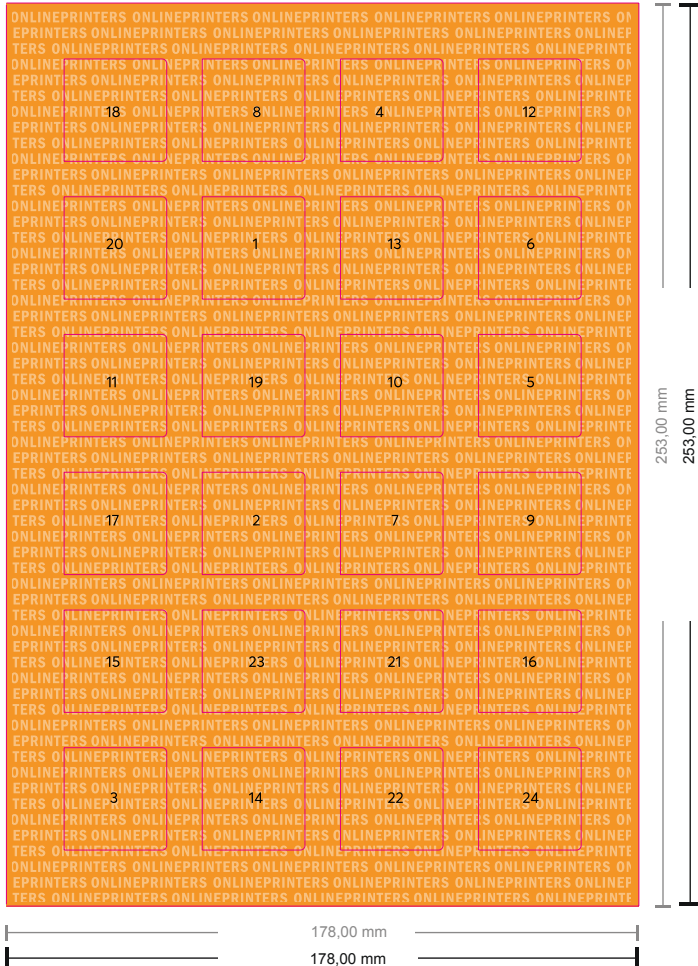

Tisch-Adventskalender

Kompakt • Hochformat

- **Datenformat:**
17,80 x 25,30 cm

- **Endformat:**
17,80 x 25,30 cm

- **Sicherheitsabstand**
4 mm: Abstand der Texte/ Informationen zum Rand des Endformats, dies verhindert unerwünschten Anschnitt.

Bitte beachten Sie:

- Beschnittzugabe und Sicherheitsabstand wie angegeben anlegen.
- Hintergrundfarben, Bilder oder Grafiken bis an den Rand des Datenformates anlegen.
- Bei der Produktion können durch das Schneiden, Stanzen und Falzen Toleranzen auftreten.
- Diese Skizze ist nicht maßstabsgetreu.
- Druckdatenhinweise finden Sie unter dem Menüpunkt "Druckdaten" auf www.onlineprinters.de