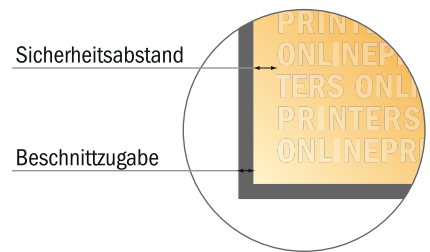

Tisch-Adventskalender

Kompakt • Hochformat

- **Datenformat:**
17,80 x 25,30 cm

- **Endformat:**
17,80 x 25,30 cm

- **Sicherheitsabstand**
4 mm: Abstand der Texte/ Informationen zum Rand des Endformats, dies verhindert unerwünschten Anschnitt.

Bitte beachten Sie:

- Beschnittzugabe und Sicherheitsabstand wie angegeben anlegen.
- Hintergrundfarben, Bilder oder Grafiken bis an den Rand des Datenformates anlegen.
- Bei der Produktion können durch das Schneiden, Stanzen und Falzen Toleranzen auftreten.
- Diese Skizze ist nicht maßstabsgetreu.
- Druckdatenhinweise finden Sie unter dem Menüpunkt "Druckdaten" auf www.onlineprinters.de