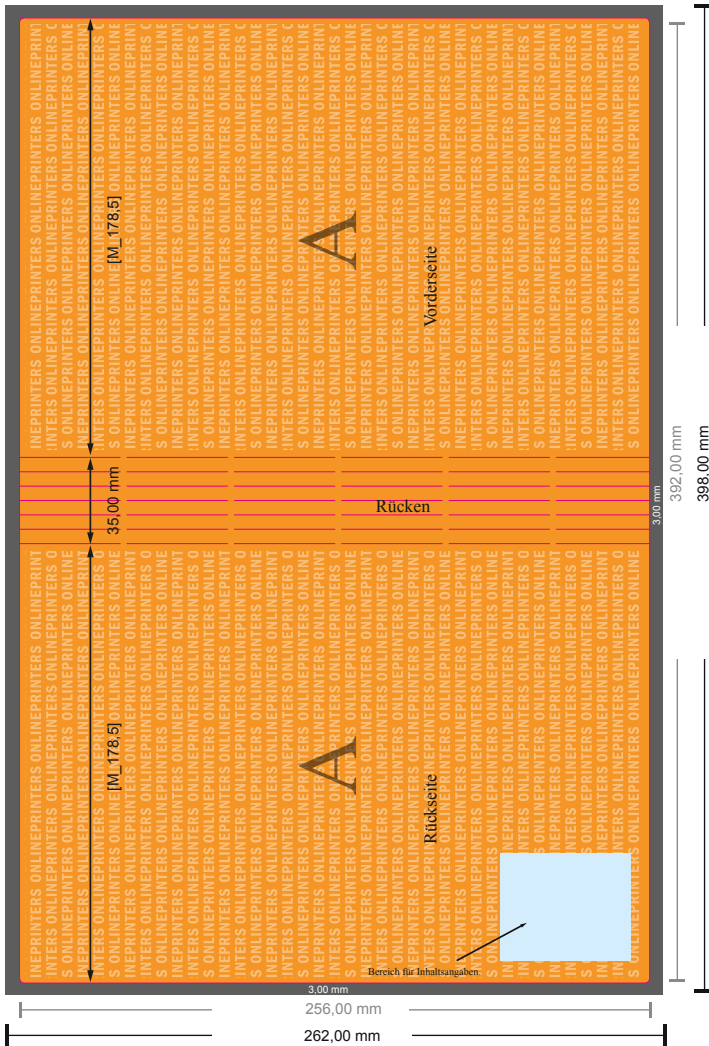

Adventskalender im Sonderformat

Buch

Formatansicht um 90 Grad gedreht.

- Datenformat (inkl. 3,00 mm Beschnitt) & Passermarken: 42,50 x 30,00 cm
- Datenformat (inkl. 3,00 mm Beschnitt): 39,80 x 26,20 cm
- Endformat (offen): 39,20 x 25,60 cm
- Endformat (geschlossen): 17,85 x 25,60 cm
- Sicherheitsabstand
4 mm: Abstand der Texte/ Informationen zum Rand des Endformats, dies verhindert unerwünschten Anschnitt.

Bitte beachten Sie:

- Beschnittzugabe und Sicherheitsabstand wie angegeben anlegen.
- Hintergrundfarben, Bilder oder Grafiken bis an den Rand des Datenformates anlegen.
- Bei der Produktion können durch das Schneiden, Stanzen und Falzen Toleranzen auftreten.
- Diese Skizze ist nicht maßstabsgetreu.
- Druckdatenhinweise finden Sie unter dem Menüpunkt "Druckdaten" auf www.onlineprinters.de