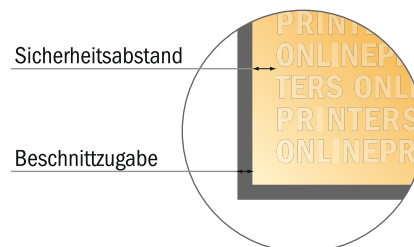

Rollup System Exklusiv

85,0 x 215,0 cm

- **Datenformat**
(inkl. 10,00 mm Beschnitt):
87,00 x 242,00 cm
- **Endformat:**
85,00 x 240,00 cm
- **Sichtbarer Bereich:**
85,00 x 215,00 cm
- **Bedruckbarer Bereich:**
85,00 x 240,00 cm
- **Sicherheitsabstand**
10.00 mm: Abstand der Texte/
Informationen zum Rand des
Endformats, dies verhindert
unerwünschten Anschnitt.

Bitte beachten Sie:

- Beschnittzugabe und Sicherheitsabstand wie angegeben anlegen.
- Hintergrundfarben, Bilder oder Grafiken bis an den Rand des Datenformates anlegen.
- Bei der Produktion können durch das Schneiden, Stanzen und Falzen Toleranzen auftreten.
- Diese Skizze ist nicht maßstabsgetreu.
- Druckdatenhinweise finden Sie unter dem Menüpunkt "Druckdaten" auf www.onlineprinters.de

Bereich ist bei aufgebautem Roll Up nicht sichtbar. Layout bitte dennoch über gesamtes Datenformat anlegen, um einen sauberen Übergang zu gewährleisten. Platzieren Sie hier keine wichtigen Informationen.