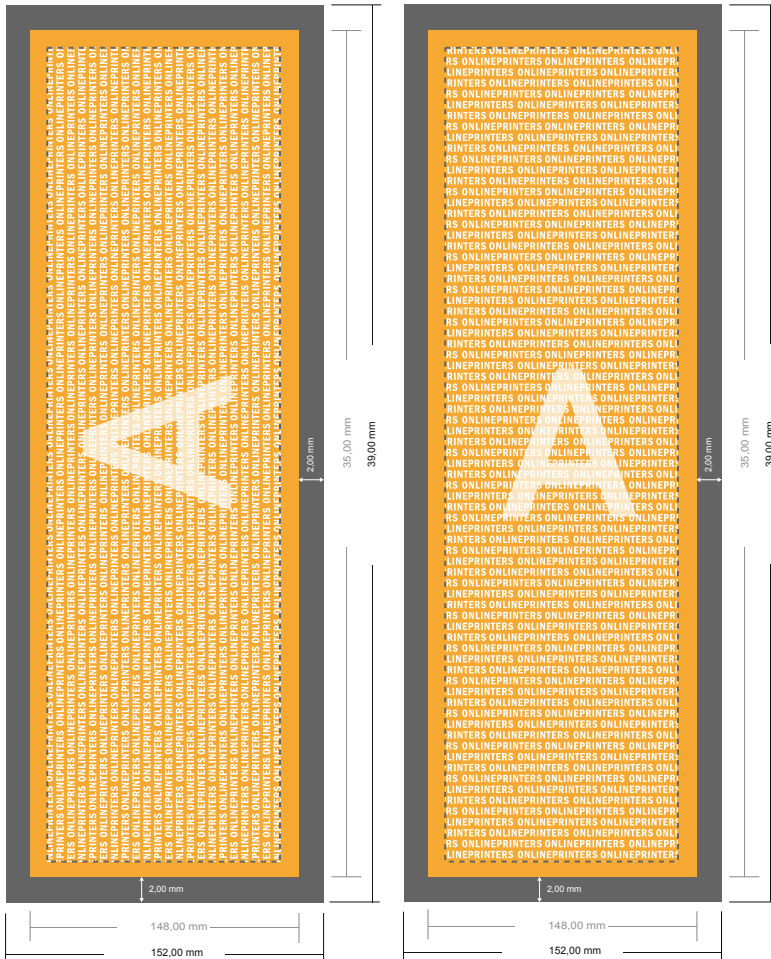

Aufkleber Streifen M

- **Datenformat**
(inkl. 2,00 mm Beschnitt):
3,90 x 15,20 cm
- **Endformat:**
3,50 x 14,80 cm
- **Sicherheitsabstand**
4 mm: Abstand der Texte/
Informationen zum Rand des
Endformats, dies verhindert
unerwünschten Anschnitt.

Bitte beachten Sie:

- Beschnittzugabe und Sicherheitsabstand wie angegeben anlegen.
- Hintergrundfarben, Bilder oder Grafiken bis an den Rand des Datenformates anlegen.
- Bei der Produktion können durch das Schneiden, Stanzen und Falzen Toleranzen auftreten.
- Diese Skizze ist nicht maßstabsgetreu.
- Druckdatenhinweise finden Sie unter dem Menüpunkt "Druckdaten" auf www.onlineprinters.de