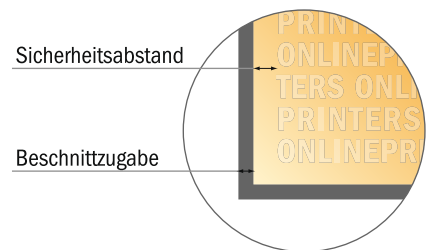

Aufkleber Streifen M

- **Datenformat**
(inkl. 2,00 mm Beschnitt):
3,90 x 15,20 cm
- **Endformat:**
3,50 x 14,80 cm
- **Sicherheitsabstand**
4 mm: Abstand der Texte/
Informationen zum Rand des
Endformats, dies verhindert
unerwünschten Anschnitt.

Bitte beachten Sie:

- Beschnittzugabe und Sicherheitsabstand wie angegeben anlegen.
- Hintergrundfarben, Bilder oder Grafiken bis an den Rand des Datenformates anlegen.
- Bei der Produktion können durch das Schneiden, Stanzen und Falzen Toleranzen auftreten.
- Diese Skizze ist nicht maßstabsgetreu.
- Druckdatenhinweise finden Sie unter dem Menüpunkt "Druckdaten" auf www.onlineprinters.de