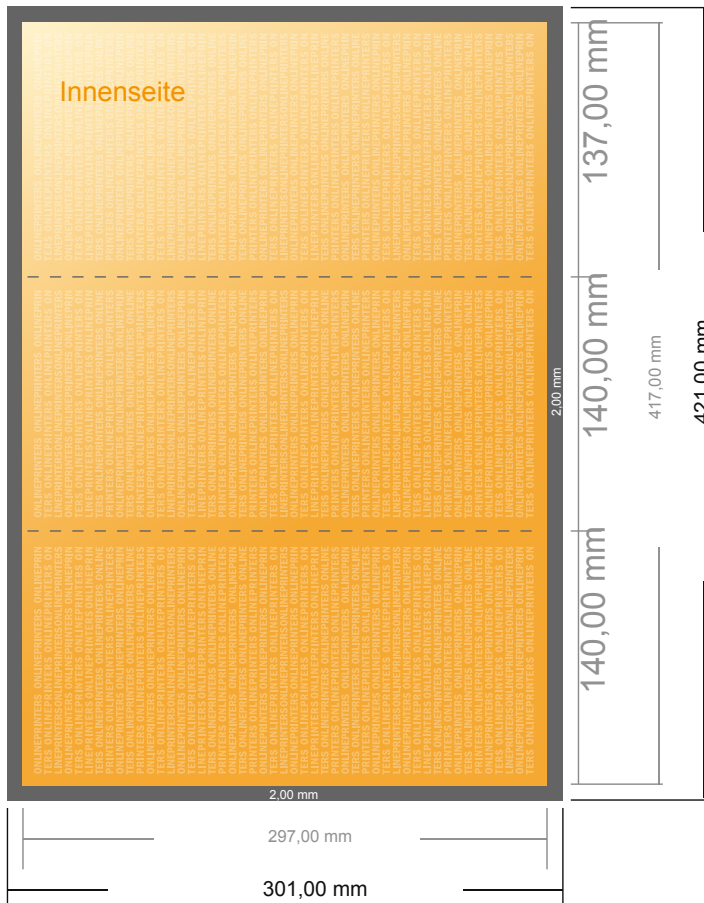

Falzflyer Hochformat

1/3 DIN-A3 • Wickelfalz • 6 Seiten

- **Datenformat**
(inkl. 2,00 mm Beschnitt):
42,10 x 30,10 cm
- **Endformat (offen):**
41,70 x 29,70 cm
- **Endformat (geschlossen):**
14,00 x 29,70 cm
- **Sicherheitsabstand**
4 mm: Abstand der Texte/
Informationen zum Rand des
Endformats, dies verhindert
unerwünschten Anschnitt.

Bitte beachten Sie:

- Beschnittzugabe und Sicherheitsabstand wie angegeben anlegen.
- Hintergrundfarben, Bilder oder Grafiken bis an den Rand des Datenformates anlegen.
- Bei der Produktion können durch das Schneiden, Stanzen und Falzen Toleranzen auftreten.
- Diese Skizze ist nicht maßstabsgetreu.
- Druckdatenhinweise finden Sie unter dem Menüpunkt "Druckdaten" auf www.onlineprinters.de