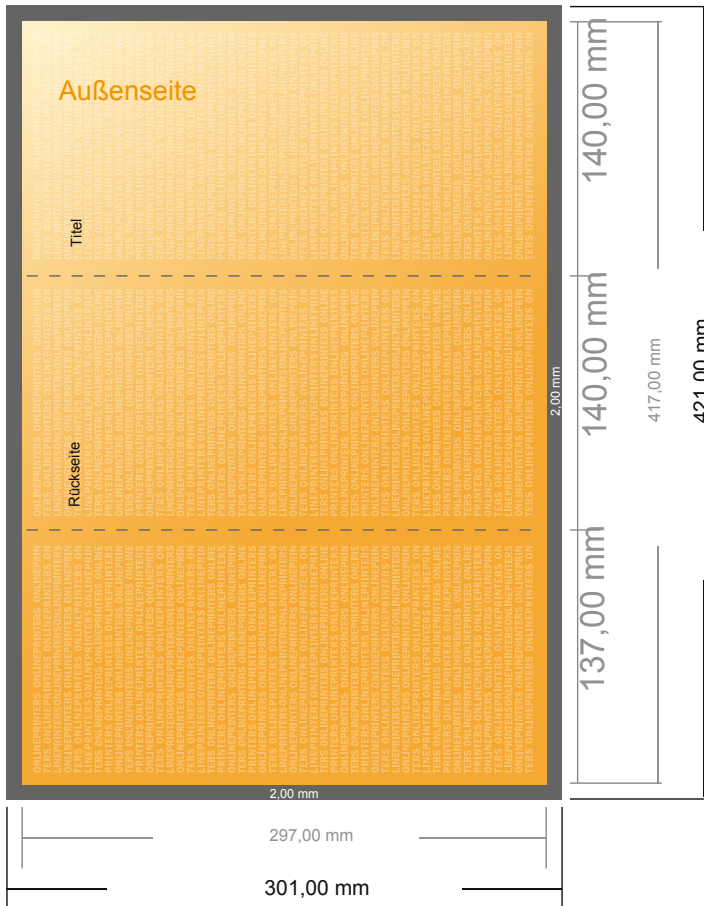

Falzflyer Hochformat

1/3 DIN-A3 • Wickelfalz • 6 Seiten

- **Datenformat**
(inkl. 2,00 mm Beschnitt):
42,10 x 30,10 cm
- **Endformat (offen):**
41,70 x 29,70 cm
- **Endformat (geschlossen):**
14,00 x 29,70 cm
- **Sicherheitsabstand**
4 mm: Abstand der Texte/
Informationen zum Rand des
Endformats, dies verhindert
unerwünschten Anschnitt.

Bitte beachten Sie:

- Beschnittzugabe und Sicherheitsabstand wie angegeben anlegen.
- Hintergrundfarben, Bilder oder Grafiken bis an den Rand des Datenformates anlegen.
- Bei der Produktion können durch das Schneiden, Stanzen und Falzen Toleranzen auftreten.
- Diese Skizze ist nicht maßstabsgetreu.
- Druckdatenhinweise finden Sie unter dem Menüpunkt "Druckdaten" auf www.onlineprinters.de