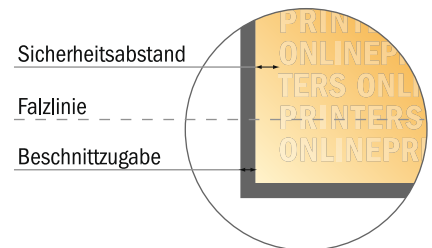

Falzflyer Hochformat

1/3 DIN-A3 • Wickelfalz • 6 Seiten

- **Datenformat**
(inkl. 2,00 mm Beschnitt):
42,10 x 30,10 cm
- **Endformat (offen):**
41,70 x 29,70 cm
- **Endformat (geschlossen):**
14,00 x 29,70 cm
- **Sicherheitsabstand**
4 mm: Abstand der Texte/
Informationen zum Rand des
Endformats, dies verhindert
unerwünschten Anschnitt.

Bitte beachten Sie:

- Beschnittzugabe und Sicherheitsabstand wie angegeben anlegen.
- Hintergrundfarben, Bilder oder Grafiken bis an den Rand des Datenformates anlegen.
- Bei der Produktion können durch das Schneiden, Stanzen und Falzen Toleranzen auftreten.
- Diese Skizze ist nicht maßstabsgetreu.
- Druckdatenhinweise finden Sie unter dem Menüpunkt "Druckdaten" auf www.onlineprinters.de