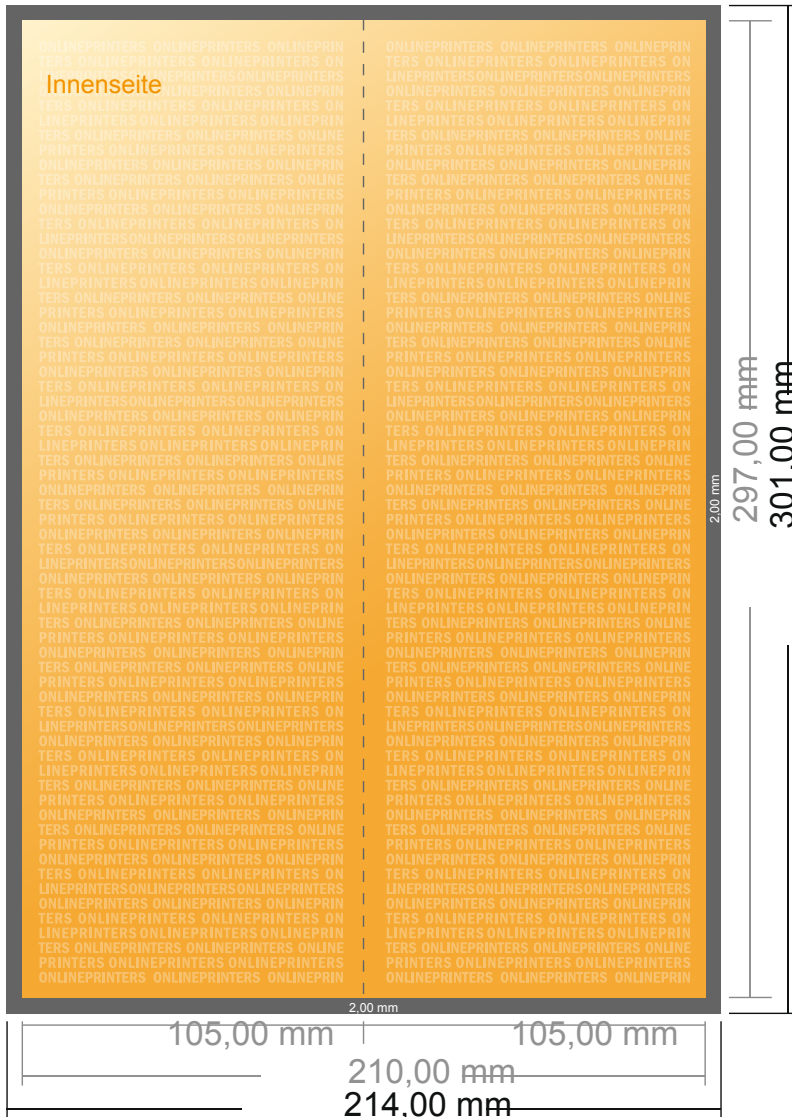

# Falzflyer Hochformat

DIN-A4 Halb • 1-Bruch-Falz • 4 Seiten

- **Datenformat**  
(inkl. 2,00 mm Beschnitt):  
21,40 x 30,10 cm
- **Endformat (offen):**  
21,00 x 29,70 cm
- **Endformat (geschlossen):**  
10,50 x 29,70 cm
- **Sicherheitsabstand**  
4 mm: Abstand der Texte/  
Informationen zum Rand des  
Endformats, dies verhindert  
unerwünschten Anschnitt.

### Bitte beachten Sie:

- Beschnittzugabe und Sicherheitsabstand wie angegeben anlegen.
- Hintergrundfarben, Bilder oder Grafiken bis an den Rand des Datenformates anlegen.
- Bei der Produktion können durch das Schneiden, Stanzen und Falzen Toleranzen auftreten.
- Diese Skizze ist nicht maßstabsgetreu.
- Druckdatenhinweise finden Sie unter dem Menüpunkt "Druckdaten" auf [www.onlineprinters.de](http://www.onlineprinters.de)