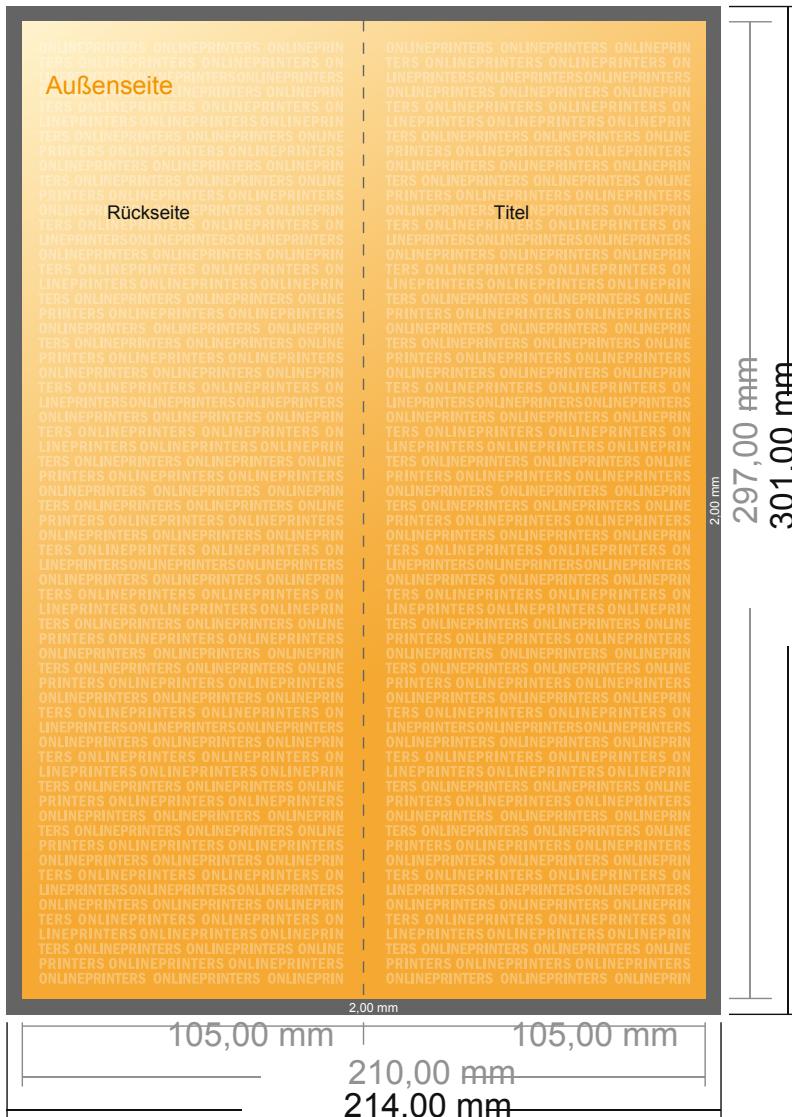

# Falzflyer Hochformat

DIN-A4 Halb • 1-Bruch-Falz • 4 Seiten

- **Datenformat**  
(inkl. 2,00 mm Beschnitt):  
21,40 x 30,10 cm
- **Endformat (offen):**  
21,00 x 29,70 cm
- **Endformat (geschlossen):**  
10,50 x 29,70 cm
- **Sicherheitsabstand**  
4 mm: Abstand der Texte/  
Informationen zum Rand des  
Endformats, dies verhindert  
unerwünschten Anschnitt.

### Bitte beachten Sie:

- Beschnittzugabe und Sicherheitsabstand wie angegeben anlegen.
- Hintergrundfarben, Bilder oder Grafiken bis an den Rand des Datenformates anlegen.
- Bei der Produktion können durch das Schneiden, Stanzen und Falzen Toleranzen auftreten.
- Diese Skizze ist nicht maßstabsgetreu.
- Druckdatenhinweise finden Sie unter dem Menüpunkt "Druckdaten" auf [www.onlineprinters.de](http://www.onlineprinters.de)

## Bitte beachten Sie:

- Beschnittzugabe und Sicherheitsabstand wie angegeben anlegen.
- Hintergrundfarben, Bilder oder Grafiken bis an den Rand des Datenformates anlegen.
- Bei der Produktion können durch das Schneiden, Stanzen und Falzen Toleranzen auftreten.
- Diese Skizze ist nicht maßstabsgetreu.
- Druckdatenhinweise finden Sie unter dem Menüpunkt "Druckdaten" auf [www.onlineprinters.de](http://www.onlineprinters.de)