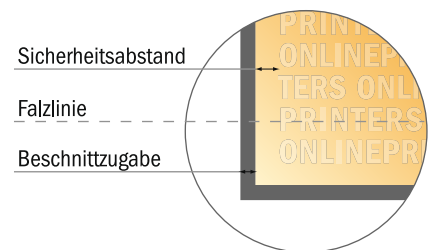

# Falzflyer Hochformat

DIN-A4 Halb • 1-Bruch-Falz • 4 Seiten

- **Datenformat**  
(inkl. 2,00 mm Beschnitt):  
21,40 x 30,10 cm
- **Endformat (offen):**  
21,00 x 29,70 cm
- **Endformat (geschlossen):**  
10,50 x 29,70 cm
- **Sicherheitsabstand**  
4 mm: Abstand der Texte/  
Informationen zum Rand des  
Endformats, dies verhindert  
unerwünschten Anschnitt.

### Bitte beachten Sie:

- Beschnittzugabe und Sicherheitsabstand wie angegeben anlegen.
- Hintergrundfarben, Bilder oder Grafiken bis an den Rand des Datenformates anlegen.
- Bei der Produktion können durch das Schneiden, Stanzen und Falzen Toleranzen auftreten.
- Diese Skizze ist nicht maßstabsgetreu.
- Druckdatenhinweise finden Sie unter dem Menüpunkt "Druckdaten" auf [www.onlineprinters.de](http://www.onlineprinters.de)