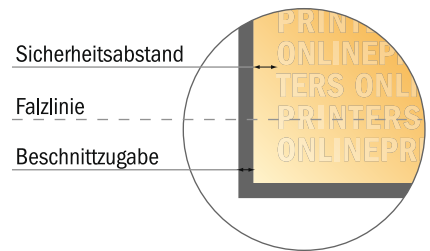

# Falzflyer Hochformat

DIN-A4 Halb • 1-Bruch-Falz • 4 Seiten

- **Datenformat**  
(inkl. 2,00 mm Beschnitt):  
21,40 x 30,10 cm
- **Endformat (offen):**  
21,00 x 29,70 cm
- **Endformat (geschlossen):**  
10,50 x 29,70 cm
- **Sicherheitsabstand**  
4 mm: Abstand der Texte/  
Informationen zum Rand des  
Endformats, dies verhindert  
unerwünschten Anschnitt.

### Bitte beachten Sie:

- Beschnittzugabe und Sicherheitsabstand wie angegeben anlegen.
- Hintergrundfarben, Bilder oder Grafiken bis an den Rand des Datenformates anlegen.
- Bei der Produktion können durch das Schneiden, Stanzen und Falzen Toleranzen auftreten.
- Diese Skizze ist nicht maßstabsgetreu.
- Druckdatenhinweise finden Sie unter dem Menüpunkt "Druckdaten" auf [www.onlineprinters.de](http://www.onlineprinters.de)